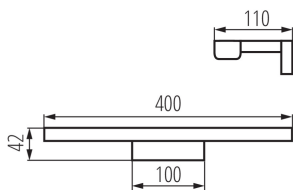

Настінний світлодіодний світильник

5905339266866

IP
44

Kanlux ASTEN LED - це лінійний настінний світильник, який знайде застосування в спальнях, вбиральнях, а також (завдяки IP 44) в місцях з високою вологістю. Ми можемо без побоювань встановити його над дзеркалом у ванній кімнаті. Світильник оснащений вбудованими джерелами освітлення на основі SMD-світлодіодів, термін служби яких складає не менше 25 000 годин.

ЗАГАЛЬНІ ДАНІ:

Колір: білий

Місце монтажу: для установки на стіні

Місце використання: всередині

Мінімальна відстань від освітленого об'єкта: 0,1m

Можливість співпраці з притемнювачем: ні

Напрямок освітлення світильника: низ

Довжина (мм): 400

Ширина (мм): 110

Висота (мм): 42

Вміст ртуті: ні

Зінтегроване люмінесцентне джерело світла: так

ТЕХНІЧНІ ХАРАКТЕРИСТИКИ:

Номинальна напруга (В): 220-240 AC

Номинальна частота (Гц): 50

Потужність максимальна (Вт): 8

Клас захисту від ураження електричним струмом: II

Матеріал плафону: пластмаса

Тип діода: LED SMD

Світловий потік (лм): 690

Корисний світловий потік джерела світла Фісе [лм]: 980

Колір лампи: біла

Корельована колірна температура [K]: 4000

Послідовність кольору в еліпсах МакАдама: ≤ 6

Індекс кольоропередачі: 80

Тривалість роботи (год): 25000

Кількість циклів ввімкнути/вимкнути: ≥ 15000

Кут освітлення (°): X120/Y105

Світлова ефективність лампи (лм/Вт): 86

Діапазон температури оточення, впливу якої може піддаватися продукт (°C): 5÷30

коефіцієнт утримання світлового потоку в кінці номінального терміну служби [%]: L70B50

Матеріал корпусу: сплав алюмінію

Тип з'єднання: клемник гвинтовий