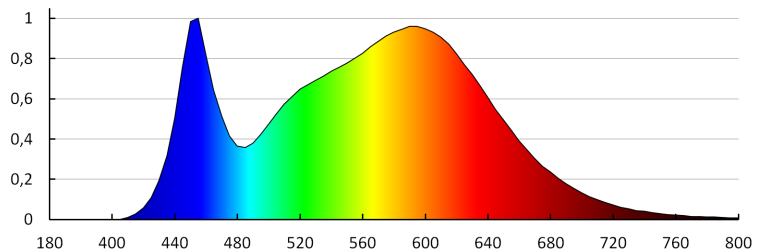

ДАНІ ЛОГІСТИКИ:

Як упаковано: 10

Кількість штук в проміжній упаковці: 1

Кількість штук у груповій упаковці: 10

Вага нетто одиниці [г]: 456

Граматура [г]: 640

Довжина споживчої упаковки [см]: 62.5

Ширина споживчої упаковки [см]: 7.5

Висота споживчої упаковки [см]: 6

Вага коробки [кг]: 6.4

Ширина коробки [см]: 32

Висота коробки [см]: 17

Довжина коробки [см]: 65

Обсяг коробки [м³]: 0.03536

KANLUX S.A. (kat 26700) ROLSO LED IP44 15W-NW / Krzywa rozsyłu światła (biegunowo)