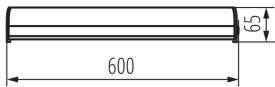

Світлодіодний настінний світильник IP44