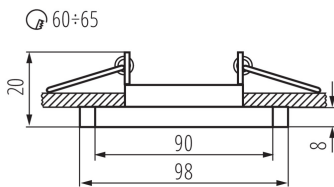

Кільце точкового світильника

5905339267146

Широкий асортимент моделей світильників Kanlux MORTA дозволить вам створити оригінальний дизайн у будь-якому приміщенні. Kanlux MORTA виправдає очікування усіх, хто цінує високоякісну продукцію, що відрізняється привабливим і оригінальним дизайном.

ЗАГАЛЬНІ ДАНІ:

Колір: срібний

Необхідність використання самозахисних ламп: так

Місце монтажу: для вбудовування в стелю

Місце використання: всередині

Мінімальна відстань від освітленого об'єкта: 0,5м

Кільце декоративне без керамічного патрона: так

Продукт не пристосований для накривання

термоізоляційним матеріалом: так

Довжина (мм): 98

Ширина (мм): 90

Висота (мм): 20

Монтажний отвір (мм): Ø60-65

ТЕХНІЧНІ ХАРАКТЕРИСТИКИ:

Номинальна напруга (В): 12 AC; 12 DC; 220-240 AC

Потужність максимальна (Вт): max 10

Клас захисту від ураження електричним струмом: II/III

Джерела світла: MR16/PAR16

в комплекті джерело світла: ні

Цоколь: Gx5,3/GU10

Діапазон температури оточення, впливу якої може

піддаватися продукт (°C): 5÷25

Матеріал корпусу: скло

Налаштування кута освітлення світильника: відсутнє

Ступінь IP: 20

ДАНІ ЛОГІСТИКИ:

Як упаковано: 50

Кількість штук в проміжній упаковці: 1

Кількість штук у груповій упаковці: 50

Вага нетто одиниці [г]: 94

Граматура [г]: 124

Довжина споживчої упаковки [см]: 10

Ширина споживчої упаковки [см]: 2.5

Висота споживчої упаковки [см]: 10

Вага коробки [кг]: 6.2

Ширина коробки [см]: 21.5

Висота коробки [см]: 22