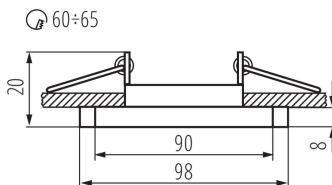

Кільце точкового світильника

5905339267153

Широкий асортимент моделей світильників Kanlux MORTA дозволить вам створити оригінальний дизайн у будь-якому приміщенні. Kanlux MORTA виправдає очікування усіх, хто цінує високоякісну продукцію, що відрізняється привабливим і оригінальним дизайном.

ЗАГАЛЬНІ ДАНІ:

Колір: чорний

Необхідність використання самозахисних ламп: так

Місце монтажу: для вбудовування в стелю

Місце використання: всередині

Мінімальна відстань від освітленого об'єкта: 0,5м

Кільце декоративне без керамічного патрона: так

Продукт не пристосований для накривання

термоізоляційним матеріалом: так

Довжина (мм): 98

Ширина (мм): 90

Висота (мм): 20

Монтажний отвір (мм): Ø60-65

ТЕХНІЧНІ ХАРАКТЕРИСТИКИ:

Номинальна напруга (В): 12 AC; 12 DC; 220-240 AC

Потужність максимальна (Вт): max 10

Клас захисту від ураження електричним струмом: II/III

Джерела світла: MR16/PAR16

в комплекті джерело світла: ні

Цоколь: GX5,3/GU10

Діапазон температури оточення, впливу якої може

піддаватися продукт (°C): 5÷25

Матеріал корпусу: скло

Налаштування кута освітлення світильника: відсутнє

Ступінь IP: 20

ДАНІ ЛОГІСТИКИ:

Як упаковано: 50

Кількість штук в проміжній упаковці: 1

Кількість штук у груповій упаковці: 50

Вага нетто одиниці [г]: 94

Граматура [г]: 124

Довжина споживчої упаковки [см]: 10

Ширина споживчої упаковки [см]: 2.5

Висота споживчої упаковки [см]: 10

Вага коробки [кг]: 6.2

Ширина коробки [см]: 21.5

Висота коробки [см]: 22