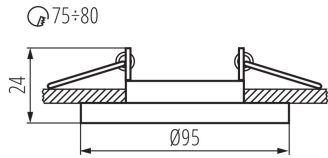

Продукт не пристосований для накривання

термоізоляційним матеріалом: так

Висота (мм): 24

Діаметр (мм): 95

Монтажний отвір (мм): Ø75-80

ТЕХНІЧНІ ХАРАКТЕРИСТИКИ:

Номинальна напруга (В): 12 AC; 12 DC; 220-240 AC

Кількість штук у груповій упаковці: 50

Вага нетто одиниці [г]: 140

Граматура [г]: 179.2

Довжина споживчої упаковки [см]: 11

Ширина споживчої упаковки [см]: 4.5

Висота споживчої упаковки [см]: 11

Вага коробки [кг]: 8.96

Ширина коробки [см]: 25

Висота коробки [см]: 24.5

26716 MORTA CT-DTO50-SR

Кільце точкового світильника

Довжина коробки [см]: 56
Обсяг коробки [м³]: 0.0343

ДОДАТКОВІ ВІДОМОСТІ:

- Кільце декоративне без керамічного патрона