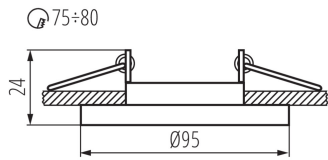

**Ширина споживчої упаковки [см]:** 4.5

**Висота споживчої упаковки [см]:** 11

**Вага коробки [кг]:** 8.96

**Ширина коробки [см]:** 25

**Висота коробки [см]:** 24.5

Кільце точкового світильника

Довжина коробки [см]: 56  
Обсяг коробки [м³]: 0.0343