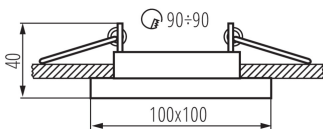

Кільце точкового світильника

5905339267207

До сімейства світильників Kanlux ARET відносяться декоративні кільця з алюмінієвого сплаву і сталеві жерсті. Ці світильники не мають патрона – можна самостійно вирішити, який патрон в них встановлювати – GZ10 або GX5.3. Це дозволяє привести джерела світла у відповідність до системи монтажу, яка є в наявності в кімнаті. Kanlux ARET зарекомендують себе як джерела допоміжного освітлення у будинках, барах, а також в ресторанах, тобто, всюди, де ви б хотіли підкреслити цікавий дизайн приміщення або виділити його фрагмент.

ЗАГАЛЬНІ ДАНІ:

Колір: білий

Необхідність використання самозахисних ламп: так

Місце монтажу: для вбудовування в стелю

Місце використання: всередині

Мінімальна відстань від освітленого об'єкта: 0,5m

Кільце декоративне без керамічного патрона: так

Продукт не пристосований для накривання

термоізоляційним матеріалом: так

Довжина (мм): 100

Ширина (мм): 100

Висота (мм): 40

Монтажний отвір (мм): 90x90

ТЕХНІЧНІ ХАРАКТЕРИСТИКИ:

Номинальна напруга (В): 12 AC; 12 DC; 220-240 AC

Потужність максимальна (Вт): max 10

Клас захисту від ураження електричним струмом: II/III

Джерела світла: MR16/PAR16

в комплекті джерело світла: ні

Цоколь: Gx5,3/GU10

Діапазон температури оточення, впливу якої може

піддаватися продукт (°C): 5÷25

Матеріал корпусу: сплав алюмінію

Налаштування кута освітлення світильника: в одній осі

Налаштування кута освітлення світильника (°): 20

Ступінь IP: 20

ДАНІ ЛОГІСТИКИ:

Як упаковано: 50

Кількість штук в проміжній упаковці: 1

Кількість штук у груповій упаковці: 50

Вага нетто одиниці [г]: 150