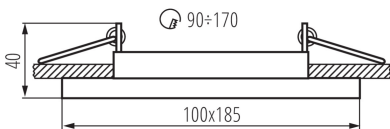

Кільце точкового світильника

5905339267238

До сімейства світильників Kanlux ARET відносяться декоративні кільця з алюмінієвого сплаву і сталеві жерсті. Ці світильники не мають патрона – можна самостійно вирішити, який патрон в них встановлювати – GZ10 або GX5.3. Це дозволяє привести джерела світла у відповідність до системи монтажу, яка є в наявності в кімнаті. Kanlux ARET зарекомендують себе як джерела допоміжного освітлення у будинках, барах, а також в ресторанах, тобто, всюди, де ви б хотіли підкреслити цікавий дизайн приміщення або виділити його фрагмент.

ЗАГАЛЬНІ ДАНІ:

Колір: білий

Необхідність використання самозахисних ламп: так

Місце монтажу: для вбудовування в стелю

Місце використання: всередині

Мінімальна відстань від освітленого об'єкта: 0,5m

Кільце декоративне без керамічного патрона: так

Продукт не пристосований для накривання

термоізоляційним матеріалом: так

Довжина (мм): 185

Ширина (мм): 100

Висота (мм): 40

Монтажний отвір (мм): 90x170

ТЕХНІЧНІ ХАРАКТЕРИСТИКИ:

Номинальна напруга (В): 12 AC; 12 DC; 220-240 AC

Потужність максимальна (Вт): 2 x max 10

Клас захисту від ураження електричним струмом: II/III

Джерела світла: MR16/PAR16

в комплекті джерело світла: ні

Цоколь: Gx5,3/GU10

Діапазон температури оточення, впливу якої може

піддаватися продукт (°C): 5÷25

Матеріал корпусу: сплав алюмінію

Налаштування кута освітлення світильника: в одній осі

Налаштування кута освітлення світильника (°): 20

Ступінь IP: 20

ДАНІ ЛОГІСТИКИ:

Як упаковано: 25

Кількість штук в проміжній упаковці: 1

Кількість штук у груповій упаковці: 25

Вага нетто одиниці [г]: 284