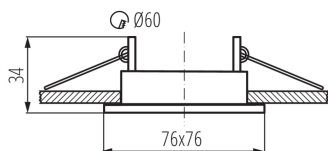

Кільце точкового світильника

5905339267276

Kanlux ALOR – це багата колірна палітра одного з найпопулярніших стельових світильників діаметром 8,3 см. У комплекті світильників відсутній керамічний корпус. Ми можемо використати корпус, який пасуватиме до цоколю GU10 або Gx5,3, що дозволить нам використати джерела світла, відповідні для підготовленої установки.

ЗАГАЛЬНІ ДАНІ:

Колір: чорний матовий

Необхідність використання самозахисних ламп: так

Місце монтажу: для вбудовування в стелю

Місце використання: всередині

Мінімальна відстань від освітленого об'єкта: 0,5m

Кільце декоративне без керамічного патрона: так

Продукт не пристосований для накривання

термоізоляційним матеріалом: так

Довжина (мм): 76

Ширина (мм): 76

Висота (мм): 34

Монтажний отвір (мм): Ø60

ТЕХНІЧНІ ХАРАКТЕРИСТИКИ:

Номінальна напруга (В): 12 AC; 12 DC; 220-240 AC

Потужність максимальна (Вт): max 10

Клас захисту від ураження електричним струмом: II/III

Джерела світла: MR16/PAR16

в комплекті джерело світла: ні

Цоколь: Gx5,3/GU10

Діапазон температури оточення, впливу якої може

піддаватися продукт (°C): 5÷25

Матеріал корпусу: сталь

Налаштування кута освітлення світильника: відсутнє

Ступінь IP: 20

ДАНІ ЛОГІСТИКИ:

Одиниця виміру: штука

Як упаковано: 50

Кількість штук в проміжній упаковці: 1

Кількість штук у груповій упаковці: 50

Вага нетто одиниці [г]: 44

Граматура [г]: 68.4

Довжина споживчої упаковки [см]: 9

Ширина споживчої упаковки [см]: 4