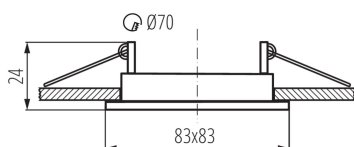

Кільце точкового світильника

5905339267320

Kanlux ALOR – це багата колірна палітра одного з найпопулярніших стельових світильників діаметром 8,3 см. У комплекті світильників відсутній керамічний корпус. Ми можемо використати корпус, який пасуватиме до цоколю GU10 або Gx5,3, що дозволить нам використати джерела світла, відповідні для підготовленої установки.

ЗАГАЛЬНІ ДАНІ:

Колір: чорний матовий

Необхідність використання самозахисних ламп: так

Місце монтажу: для вбудовування в стелю

Місце використання: всередині

Мінімальна відстань від освітленого об'єкта: 0,5m

Кільце декоративне без керамічного патрона: так

Продукт не пристосований для накривання

термоізоляційним матеріалом: так

Довжина (мм): 83

Ширина (мм): 83

Висота (мм): 24

Монтажний отвір (мм): Ø70

ТЕХНІЧНІ ХАРАКТЕРИСТИКИ:

Довжина коробки [см]: 44

Обсяг коробки [м³]: 0.02068

ДОДАТКОВІ ВІДОМОСТІ:

- Кільце декоративне без керамічного патрона