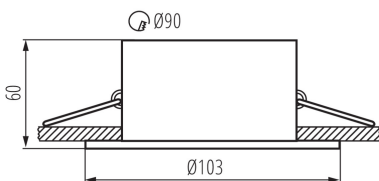

Кільце точкового світильника

5905339267382

Kanlux APRILA – це серія білих декоративних кілець, виготовлених з алюмінію. Kanlux APRILA має обтічну форму і можливість регулювання кута падіння світла в діапазоні 20 градусів. У світильнику ми можемо використати патрон JDR або MR-16, що дозволить нам використати джерела світла, відповідні для підготовленої установки.

ЗАГАЛЬНІ ДАНІ:

Колір: білий матовий

Необхідність використання самозахисних ламп: так

Місце монтажу: для вбудовування в стелю

Місце використання: всередині

Мінімальна відстань від освітленого об'єкта: 0,5m

Кільце декоративне без керамічного патрона: так

Продукт не пристосований для накривання

термоізоляційним матеріалом: так

Висота (мм): 60

Діаметр (мм): 103

Монтажний отвір (мм): Ø90

ТЕХНІЧНІ ХАРАКТЕРИСТИКИ:

Номинальна напруга (В): 12 AC; 12 DC; 220-240 AC

Потужність максимальна (Вт): max 10

Клас захисту від ураження електричним струмом: II/III

Джерела світла: MR16/PAR16

в комплекті джерело світла: ні

Цоколь: Gx5,3/GU10

Діапазон температури оточення, впливу якої може

піддаватися продукт (°C): 5÷25

Матеріал корпусу: сплав алюмінію

Налаштування кута освітлення світильника: в одній осі

Налаштування кута освітлення світильника (°): 20

Ступінь IP: 20

ДАНІ ЛОГІСТИКИ:

Як упаковано: 50

Кількість штук в проміжній упаковці: 1

Кількість штук у груповій упаковці: 50

Вага нетто одиниці [г]: 120

Граматура [г]: 157.2

Довжина споживчої упаковки [см]: 11.5

Ширина споживчої упаковки [см]: 11.5

Висота споживчої упаковки [см]: 7

Вага коробки [кг]: 7.86

Ширина коробки [см]: 24