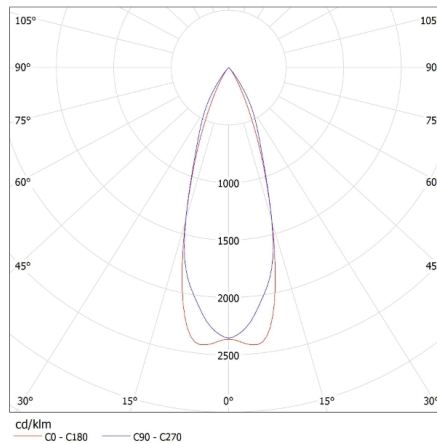

KANLUX S.A. (kat 26738) APRILA DTO-W i PRO GU10 LED 7WS3 / LDC (Polar)