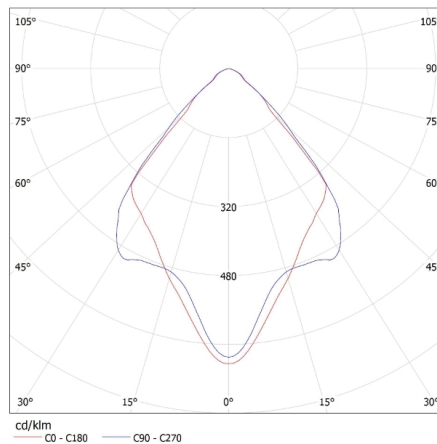

ДОДАТКОВІ ВІДОМОСТІ:

- Кільце декоративне без керамічного патрона

KANLUX S.A. (kat 26738) APRILA DTO-W i PRO GU10 LED 7W / LDC (Polar)