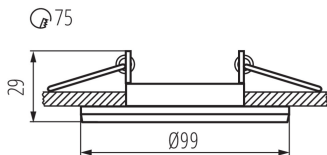

Кільце точкового світильника

5905339267405

Декоративні кільця Kanlux COLIE дозволяють вам створити оригінальний дизайн у будь-якому будинку. Вони відрізняються елегантним і оригінальним дизайном, забезпечуючи при цьому делікатний розподіл світла. Серія COLIE призначена для вбудовування в стелю. Ідеально підходить в якості джерела допоміжного освітлення будинку, барів, а також ресторанів, тобто, всюди, де ви б хотіли підкреслити дизайн приміщення або виділити його фрагмент.

ЗАГАЛЬНІ ДАНІ:

Колір: білий матовий

Необхідність використання самозахисних ламп: так

Місце монтажу: для вбудовування в стелю

Місце використання: всередині

Мінімальна відстань від освітленого об'єкта: 0,5м

Кільце декоративне без керамічного патрона: так

Продукт не пристосований для накривання термоізоляційним матеріалом: так

Висота (мм): 29

Діаметр (мм): 99

Монтажний отвір (мм): Ø75

ТЕХНІЧНІ ХАРАКТЕРИСТИКИ:

Номинальна напруга (В): 12 AC; 12 DC; 220-240 AC

Потужність максимальна (Вт): max 10

Клас захисту від ураження електричним струмом: II/III

Джерела світла: MR16/PAR16

в комплекті джерело світла: ні

Цоколь: Gx5,3/GU10

Діапазон температури оточення, впливу якої може піддаватися продукт (°C): 5÷25

Матеріал корпусу: сплав алюмінію

Налаштування кута освітлення світильника: в одній осі

Налаштування кута освітлення світильника (°): 15

Ступінь IP: 20

ДАНІ ЛОГІСТИКИ:

Як упаковано: 100

Кількість штук в проміжній упаковці: 1

Кількість штук у груповій упаковці: 100

Вага нетто одиниці [г]: 72

Граматура [г]: 105.3

Довжина споживчої упаковки [см]: 11