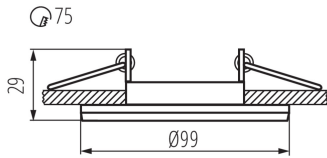

Кільце декоративне без керамічного патрона: так

Продукт не пристосований для накривання термоізоляційним матеріалом: так

Висота (мм): 29

Діаметр (мм): 99

Монтажний отвір (мм): Ø75

ТЕХНІЧНІ ХАРАКТЕРИСТИКИ:

Номинальна напруга (В): 12 AC; 12 DC; 220-240 AC

Матеріал корпусу: сплав алюмінію

Налаштування кута освітлення світильника: в одній осі

Налаштування кута освітлення світильника (°): 15

Ступінь IP: 20

ДАНІ ЛОГІСТИКИ:

Як упаковано: 100

Кількість штук в проміжній упаковці: 1

Кількість штук у груповій упаковці: 100

Вага нетто одиниці [г]: 72

Граматура [г]: 105.3

Довжина споживчої упаковки [см]: 11

Кільце точкового світильника

Ширина споживчої упаковки [см]: 4.5

Висота споживчої упаковки [см]: 11

Вага коробки [кг]: 10.53

Ширина коробки [см]: 26

Висота коробки [см]: 46.5

Довжина коробки [см]: 57.5

Обсяг коробки [м³]: 0.069518

ДОДАТКОВІ ВІДОМОСТІ:

- Кільце декоративне без керамічного патрона