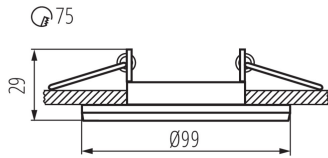

Кільце декоративне без керамічного патрона: так

Продукт не пристосований для накривання

термоізоляційним матеріалом: так

Висота (мм): 29

Діаметр (мм): 99

Монтажний отвір (мм): Ø75

ТЕХНІЧНІ ХАРАКТЕРИСТИКИ:

Номинальна напруга (В): 12 AC; 12 DC; 220-240 AC

піддаватися продукт (°C): 5÷25

Матеріал корпусу: сплав алюмінію

Налаштування кута освітлення світильника: в одній осі

Налаштування кута освітлення світильника (°): 15

Ступінь IP: 20

ДАНІ ЛОГІСТИКИ:

Як упаковано: 100

Кількість штук в проміжній упаковці: 1

Кількість штук у груповій упаковці: 100

Вага нетто одиниці [г]: 72

Граматура [г]: 105.3

Довжина споживчої упаковки [см]: 11

Кільце точкового світильника

Ширина споживчої упаковки [см]: 4.5

Висота споживчої упаковки [см]: 11

Вага коробки [кг]: 10.53

Ширина коробки [см]: 26

Висота коробки [см]: 46.5

Довжина коробки [см]: 57.5

Обсяг коробки [м³]: 0.069518

ДОДАТКОВІ ВІДОМОСТІ:

- Кільце декоративне без керамічного патрона