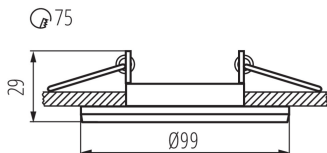

Кільце точкового світильника

5905339267443

Декоративні кільця Kanlux COLIE дозволять вам створити оригінальний дизайн у будь-якому будинку. Вони відрізняються елегантним і оригінальним дизайном, забезпечуючи при цьому делікатний розподіл світла. Серія COLIE призначена для вбудовування в стелю. Ідеально підходить в якості джерела допоміжного освітлення будинку, барів, а також ресторанів, тобто, всюди, де ви б хотіли підкреслити дизайн приміщення або виділити його фрагмент.

ЗАГАЛЬНІ ДАНІ:

Колір: сірий

Необхідність використання самозахисних ламп: так

Місце монтажу: для вбудовування в стелю

Місце використання: всередині

Мінімальна відстань від освітленого об'єкта: 0,5м

Кільце декоративне без керамічного патрона: так

Продукт не пристосований для накривання термоізоляційним матеріалом: так

Висота (мм): 29

Діаметр (мм): 99

Монтажний отвір (мм): Ø75

ТЕХНІЧНІ ХАРАКТЕРИСТИКИ:

Номинальна напруга (В): 12 AC; 12 DC; 220-240 AC

Потужність максимальна (Вт): max 10

Клас захисту від ураження електричним струмом: II/III

Джерела світла: MR16/PAR16

в комплекті джерело світла: ні

Цоколь: Gx5,3/GU10

Діапазон температури оточення, впливу якої може

піддаватися продукт (°C): 5÷25

Матеріал корпусу: сплав алюмінію

Налаштування кута освітлення світильника: в одній осі

Налаштування кута освітлення світильника (°): 15

Ступінь IP: 20

ДАНІ ЛОГІСТИКИ:

Як упаковано: 100

Кількість штук в проміжній упаковці: 1

Кількість штук у груповій упаковці: 100

Вага нетто одиниці [г]: 72

Граматура [г]: 105.3

Довжина споживчої упаковки [см]: 11