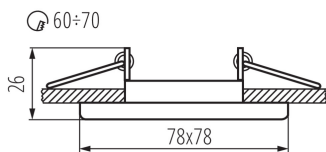

Кільце точкового світильника

5905339267474

Вбудовувані світильники Kanlux NESTA доступні у версії з рухливим кільцем, що дозволяє направляти світло на задану сторону, а також з нерухомим кільцем. Світильники, призначені для установки на стелі, чудово підходять в якості джерела допоміжного освітлення як у будинках, так і в кафе, ресторанах - всюди, де ви б хотіли підкреслити цікавий дизайн приміщення. Встановлені в групі, ці світильники також можуть успішно виконувати функцію основного джерела освітлення.

ЗАГАЛЬНІ ДАНІ:

Колір: хромовий
Необхідність використання самозахисних ламп: так
Місце монтажу: для вбудовування в стелю
Місце використання: всередині
Мінімальна відстань від освітленого об'єкта: 0,5m
Кільце декоративне без керамічного патрона: так
Продукт не пристосований для накривання термоізоляційним матеріалом: так
Довжина (мм): 78
Ширина (мм): 78
Висота (мм): 26
Монтажний отвір (мм): Ø60-70

ТЕХНІЧНІ ХАРАКТЕРИСТИКИ:

Номинальна напруга (В): 12 AC; 12 DC; 220-240 AC
Потужність максимальна (Вт): max 10
Клас захисту від ураження електричним струмом: II/III
Джерела світла: MR16/PAR16
в комплекті джерело світла: ні
Цоколь: Gx5,3/GU10
Діапазон температури оточення, впливу якої може піддаватися продукт (°C): 5÷25
Матеріал корпусу: сплав алюмінію
Налаштування кута освітлення світильника: відсутнє
Ступінь IP: 20

ДАНІ ЛОГІСТИКИ:

Як упаковано: 50
Кількість штук в проміжній упаковці: 1
Кількість штук у груповій упаковці: 50
Вага нетто одиниці [г]: 48
Граматура [г]: 82.2
Довжина споживчої упаковки [см]: 10.5