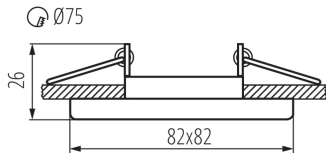

Кільце точкового світильника

5905339267498

Вбудовувані світильники Kanlux NESTA доступні у версії з рухливим кільцем, що дозволяє направляти світло на задану сторону, а також з нерухомим кільцем. Світильники, призначені для установки на стелі, чудово підходять в якості джерела допоміжного освітлення як у будинках, так і в кафе, ресторанах - всюди, де ви б хотіли підкреслити цікавий дизайн приміщення. Встановлені в групі, ці світильники також можуть успішно виконувати функцію основного джерела освітлення.

ЗАГАЛЬНІ ДАНІ:

Колір: білий матовий

Необхідність використання самозахисних ламп: так

Місце монтажу: для вбудовування в стелю

Місце використання: всередині

Мінімальна відстань від освітленого об'єкта: 0,5m

Кільце декоративне без керамічного патрона: так

Продукт не пристосований для накривання термоізоляційним матеріалом: так

Довжина (мм): 82

Ширина (мм): 82

Висота (мм): 26

Монтажний отвір (мм): Ø75

ТЕХНІЧНІ ХАРАКТЕРИСТИКИ:

Номинальна напруга (В): 12 AC; 12 DC; 220-240 AC

Потужність максимальна (Вт): max 10

Клас захисту від ураження електричним струмом: II/III

Джерела світла: MR16/PAR16

в комплекті джерело світла: ні

Цоколь: GX5,3/GU10

Діапазон температури оточення, впливу якої може піддаватися продукт (°C): 5÷25

Матеріал корпусу: сплав алюмінію

Налаштування кута освітлення світильника: в одній осі

Налаштування кута освітлення світильника (°): 30

Ступінь IP: 20

ДАНІ ЛОГІСТИКИ:

Як упаковано: 50

Кількість штук в проміжній упаковці: 1

Кількість штук у груповій упаковці: 50

Вага нетто одиниці [г]: 74

Граматура [г]: 108.4