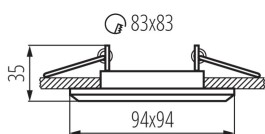

Кільце точкового світильника

5905339267535

Декоративні кільця Kanlux ALREN пропонуються без патрона - можна самостійно вирішити, який патрон в них встановлювати - GU10 або GX5.3. Вбудовувані стельові світильники чудово підходять в якості джерела допоміжного освітлення у будинках, барах, а також в ресторанах, тобто, всюди, де ви б хотіли підкреслити дизайн приміщення або виділити його фрагмент.

ЗАГАЛЬНІ ДАНІ:

Колір: білий матовий

Необхідність використання самозахисних ламп: так

Місце монтажу: для вбудовування в стелю

Місце використання: всередині

Мінімальна відстань від освітленого об'єкта: 0,5m

Кільце декоративне без керамічного патрона: так

Продукт не пристосований для накривання

термоізоляційним матеріалом: так

Довжина (мм): 94

Ширина (мм): 94

Висота (мм): 35

Монтажний отвір (мм): 80x80

ТЕХНІЧНІ ХАРАКТЕРИСТИКИ:

Номинальна напруга (В): 12 AC; 12 DC; 220-240 AC

Потужність максимальна (Вт): max 35

Клас захисту від ураження електричним струмом: II/III

Джерела світла: MR16/PAR16

в комплекті джерело світла: ні

Цоколь: GX5,3/GU10

Діапазон температури оточення, впливу якої може

піддаватися продукт (°C): 5÷25

Матеріал корпусу: сплав алюмінію

Налаштування кута освітлення світильника: в одній осі

Налаштування кута освітлення світильника (°): 15

Ступінь IP: 20

ДАНІ ЛОГІСТИКИ:

Як упаковано: 50

Кількість штук в проміжній упаковці: 1

Кількість штук у груповій упаковці: 50

Вага нетто одиниці [г]: 96

Граматура [г]: 129

Довжина споживчої упаковки [см]: 10.5

Ширина споживчої упаковки [см]: 4.5