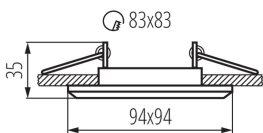

Кільце точкового світильника

5905339267542

Декоративні кільця Kanlux ALREN пропонуються без патрона - можна самостійно вирішити, який патрон в них встановлювати - GU10 або GX5.3. Вбудовувані стельові світильники чудово підходять в якості джерела допоміжного освітлення у будинках, барах, а також в ресторанах, тобто, всюди, де ви б хотіли підкреслити дизайн приміщення або виділити його фрагмент.

ЗАГАЛЬНІ ДАНІ:

Колір: чорний матовий

Необхідність використання самозахисних ламп: так

Місце монтажу: для вбудовування в стелю

Місце використання: всередині

Мінімальна відстань від освітленого об'єкта: 0,5m

Кільце декоративне без керамічного патрона: так

Продукт не пристосований для накривання

термоізоляційним матеріалом: так

Довжина (мм): 94

Ширина (мм): 94

Висота (мм): 35

Монтажний отвір (мм): 80x80

ТЕХНІЧНІ ХАРАКТЕРИСТИКИ:

Номинальна напруга (В): 12 AC; 12 DC; 220-240 AC

Потужність максимальна (Вт): max 35

Клас захисту від ураження електричним струмом: II/III

Джерела світла: MR16/PAR16

в комплекті джерело світла: ні

Цоколь: GX5,3/GU10

Діапазон температури оточення, впливу якої може

піддаватися продукт (°C): 5÷25

Матеріал корпусу: сплав алюмінію

Налаштування кута освітлення світильника: в одній осі

Налаштування кута освітлення світильника (°): 15

Ступінь IP: 20

ДАНІ ЛОГІСТИКИ:

Як упаковано: 50

Кількість штук в проміжній упаковці: 1

Кількість штук у груповій упаковці: 50

Вага нетто одиниці [г]: 96

Граматура [г]: 129

Довжина споживчої упаковки [см]: 10.5

Ширина споживчої упаковки [см]: 4.5