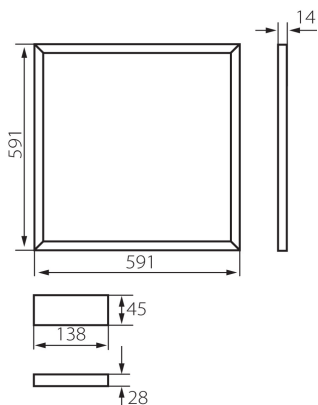

Світлодіодна рамка LED