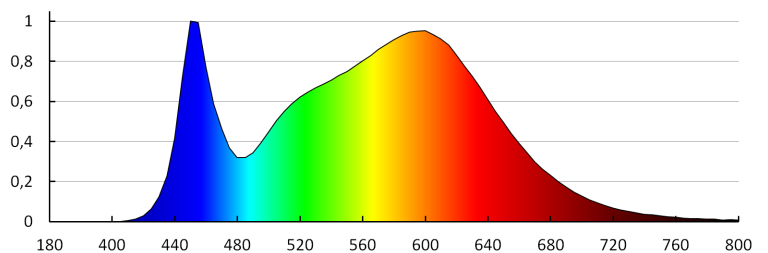

Послідовність кольору в еліпсах МакАдама: ≤6

Індекс кольоропередачі: 80

Тривалість роботи (год): 25000

Кількість циклів ввімкнуті/вимкнуті: ≥15000

Кут освітлення (°): 110

Світлова ефективність лампи (лм/Вт): 90

Вага коробки [кг]: 8.8

Ширина коробки [см]: 34

Висота коробки [см]: 63.5

Довжина коробки [см]: 63.5

Обсяг коробки [м³]: 0.137097

ДОДАТКОВІ ВІДОМОСТІ:

- AVAR 62x62 призначений для стельових систем альтернативного розміру (625 мм x 625 мм)