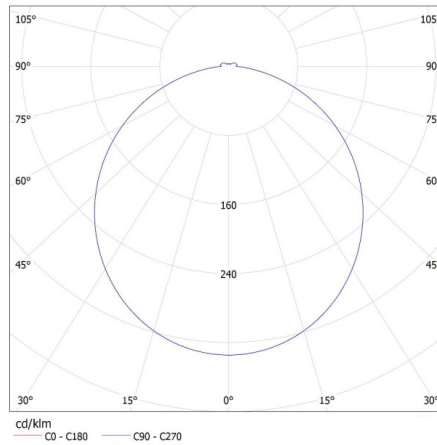

Світлодіодна рамка LED

KANLUX S.A. (kat 26770) AVAR 6060 40W-NW / Krzywa rozsyłu światła (biegunowo)

АКСЕСУАРИ:

28512 AVAR DALI SET 40W

Комплект, що містить аксесуари і блок живлення для комунікації відповідно до протоколу DALI (28512)