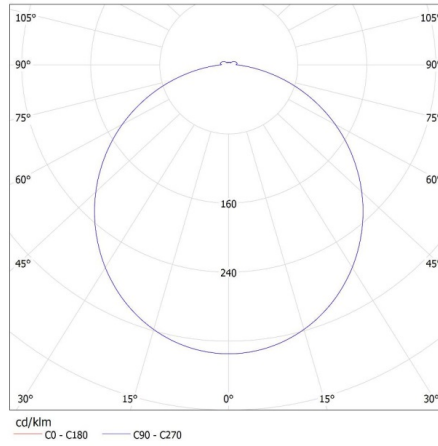

Світлодіодна рамка LED

KANLUX S.A. (kat 26771) AVAR 6060 40W-CW / LDC (Polar)

АКСЕСУАРИ:

28512 AVAR DALI SET 40W

Комплект, що містить аксесуари і блок живлення для комунікації відповідно до протоколу DALI (28512)