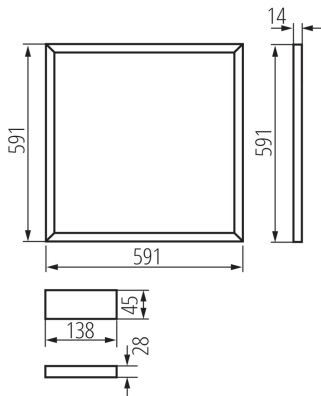

Світлодіодна рамка LED