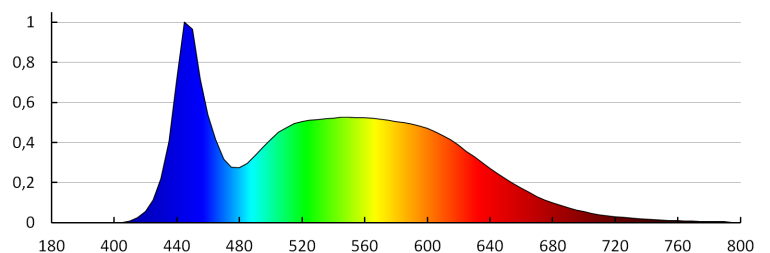

Послідовність кольору в еліпсах МакАдама: ≤ 6

Індекс кольоропередачі: 80

Тривалість роботи (год): 25000

Кількість циклів ввімкнутти/вимкнутти: ≥ 15000

Кут освітлення (°): 110

Світлова ефективність лампи (лм/Вт): 95

Ширина коробки [см]: 34

Висота коробки [см]: 63.5

Довжина коробки [см]: 63.5

Обсяг коробки [м³]: 0.137097

ДОДАТКОВІ ВІДОМОСТІ:

- AVAR 62x62 призначений для стельових систем альтернативного розміру (625 мм x 625 мм)