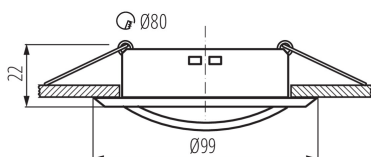

Кільце точкового світильника

5905339267955

Kanlux ALOR – це багата колірною палітра одного з найпопулярніших стельових світильників діаметром 8,3 см. У комплекті світильників відсутній керамічний корпус. Ми можемо використати корпус, який пасуватиме до цоколю GU10 або Gx5,3, що дозволить нам використати джерела світла, відповідні для підготовленої установки.

ЗАГАЛЬНІ ДАНІ:

Колір: білий матовий

Необхідність використання самозахисних ламп: так

Місце монтажу: для вбудовування в стелю

Місце використання: всередині

Мінімальна відстань від освітленого об'єкта: 0,5м

Кільце декоративне без керамічного патрона: так

Замінні джерела світла: так

Продукт не пристосований для накривання термоізоляційним матеріалом: так

Висота (мм): 22

Діаметр (мм): 99

Монтажний отвір (мм): Ø80

ТЕХНІЧНІ ХАРАКТЕРИСТИКИ:

Номинальна напруга (В): 12 AC; 12 DC; 220-240 AC

Висота споживчої упаковки [см]: 10

Вага коробки [кг]: 5.35

Ширина коробки [см]: 21.5

Висота коробки [см]: 22

Довжина коробки [см]: 52

Обсяг коробки [м³]: 0.024596

ДОДАТКОВІ ВІДОМОСТІ:

- Кільце декоративне без керамічного патрона