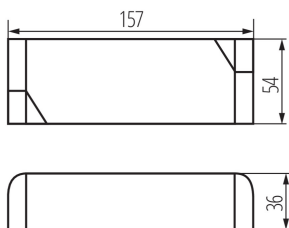

Блок живлення CV

5905339268167

ЗАГАЛЬНІ ДАНІ:

Колір: білий

Місце використання: всередині

Можливість монтажу на легкозаймистих поверхнях: так

Довжина (мм): 157

Ширина (мм): 54

Висота (мм): 36

ТЕХНІЧНІ ХАРАКТЕРИСТИКИ:

Номинальна напруга (В): 220-240 AC

Номинальна частота (Гц): 50

Потужність максимальна (Вт): 1-60

Клас захисту від ураження електричним струмом : II

Матеріал: пластмаса

Одиниця виміру: штука

Як упаковано: 50

Кількість штук в проміжній упаковці: 1

Кількість штук у груповій упаковці: 50

Вага нетто одиниці [г]: 212

Граматура [г]: 246.4

Вага брутто штуки [г]: 232

Довжина споживчої упаковки [см]: 16

Ширина споживчої упаковки [см]: 6

Висота споживчої упаковки [см]: 4

Вага коробки [кг]: 12.32

Ширина коробки [см]: 30

Висота коробки [см]: 23

Довжина коробки [см]: 34

Обсяг коробки [м³]: 0.02346

Блок живлення CV