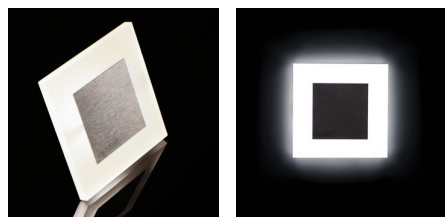

Світлодіодний сходовий світильник

5905339268402

APUS LED W

Kanlux APUS - це сучасний дизайн у поєднанні з привабливим світловим ефектом. Чудова ідея для підсвічування сходів і коридорів або для того, щоб підкреслити дизайн приміщень. Унікальний дизайн світильника забезпечує рівномірне випромінювання світла. Версія AC оснащена джерелом живлення 230 В, яке поміщене в коробці, а версія PIR оснащена датчиком руху. Датчик виявляє рух / включає освітлення незалежно від інтенсивності навколишнього освітлення.

### ЗАГАЛЬНІ ДАНІ:

**Для настінного монтажу:** так

**Колір:** білий

**Місце монтажу:** для вбудовування в стіні

**Місце використання:** всередині

**Мінімальна відстань від освітленого об'єкта:** 0,1м

**Можливість співпраці з притемнювачем:** ні