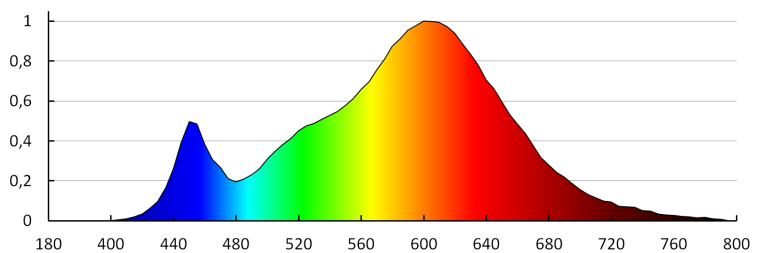

ДАНІ ЛОГІСТИКИ:

Одиниця виміру: штука

Як упаковано: 100

Кількість штук в проміжній упаковці: 1

Кількість штук у груповій упаковці: 100

Вага нетто одиниці [г]: 84

Граматура [г]: 104.9

Довжина споживчої упаковки [см]: 11

Ширина споживчої упаковки [см]: 2.5

Висота споживчої упаковки [см]: 16.5

Вага коробки [кг]: 10.49

Ширина коробки [см]: 23.5

Висота коробки [см]: 34.5

Довжина коробки [см]: 63

Обсяг коробки [м³]: 0.051077