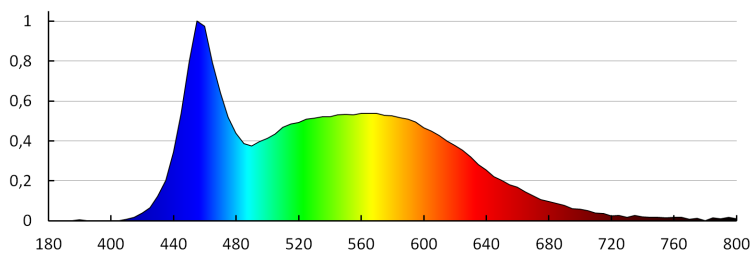

ДАНІ ЛОГІСТИКИ:

Одиниця виміру: штука

Як упаковано: 100

Кількість штук в проміжній упаковці: 1

Кількість штук у груповій упаковці: 100

Вага нетто одиниці [г]: 84

Граматура [г]: 104.9

Довжина споживчої упаковки [см]: 11

Ширина споживчої упаковки [см]: 2.5

Висота споживчої упаковки [см]: 16.5

Вага коробки [кг]: 10.49

Ширина коробки [см]: 23.5

Висота коробки [см]: 34.5

Довжина коробки [см]: 63

Обсяг коробки [м³]: 0.051077