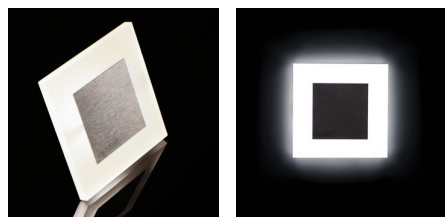

Світлодіодний сходовий світильник

5905339268419

APUS LED AC

Kanlux APUS - це сучасний дизайн у поєднанні з привабливим світловим ефектом. Чудова ідея для підсвічування сходів і коридорів або для того, щоб підкреслити дизайн приміщень. Унікальний дизайн світильника забезпечує рівномірне випромінювання світла. Версія AC оснащена джерелом живлення 230 В, яке поміщене в коробці, а версія PIR оснащена датчиком руху. Датчик виявляє рух / включає освітлення незалежно від інтенсивності навколишнього освітлення.

### ЗАГАЛЬНІ ДАНІ:

**Для настінного монтажу:** так

**Колір:** білий

**Місце монтажу:** для вбудовування в стіні

**Місце використання:** всередині

**Мінімальна відстань від освітленого об'єкта:** 0,1м

**Можливість співпраці з притемнювачем:** ні