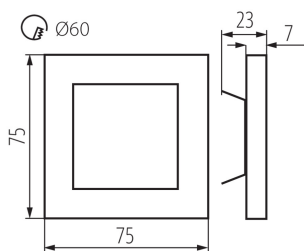

Kanlux APUS - це сучасний дизайн у поєднанні з привабливим світловим ефектом. Чудова ідея для підсвічування сходів і коридорів або для того, щоб підкреслити дизайн приміщень. Унікальний дизайн світильника забезпечує рівномірне випромінювання світла. Версія AC оснащена джерелом живлення 230 В, яке поміщене в коробці, а версія PIR оснащена датчиком руху. Датчик виявляє рух / включає освітлення незалежно від інтенсивності навколишнього освітлення.

ЗАГАЛЬНІ ДАНІ:

Для настінного монтажу: так

Колір: білий

Місце монтажу: для вбудовування в стіні

Місце використання: всередині

Мінімальна відстань від освітленого об'єкта: 0,1м

Можливість співпраці з притемнювачем: ні

Довжина (мм): 75

Ширина (мм): 23

Висота (мм): 75

Необхідний діаметр монтажної коробки (Øмм): 60

Розміри монтажного отвору (мм): 60

Зінтегроване люмінесцентне джерело світла: так

ТЕХНІЧНІ ХАРАКТЕРИСТИКИ:

Номинальна напруга (В): 12 DC

Потужність максимальна (Вт): 0.8

Клас захисту від ураження електричним струмом: III

Тип діода: LED SMD

Світловий потік (лм): 15

Колір лампи: холодно-білий

Корельована колірна температура [K]: 6500

Послідовність кольору в еліпсах МакАдама: ≤6

Індекс кольоропередачі: 80

Тривалість роботи (год): 50000

Кількість циклів ввімкнуті/вимкнуті: ≥20000

Світлова ефективність лампи (лм/Вт): 19

Діапазон температури оточення, впливу якої може піддаватися продукт (°C): 5÷25

Матеріал корпусу: нержавіюча шліфована сталь, пластмаса

Тип з'єднання: Вільні кінці проводів

Довжина проводу (м): 0.18

Тривалість нагріву лампи (с): ≤1

Тривалість запалювання лампи (с): ≤0,5