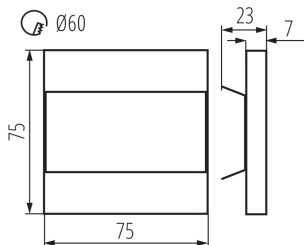

Довжина (мм): 75

Ширина (мм): 23

Висота (мм): 75

Необхідний діаметр монтажної коробки (Øмм): 60

Розміри монтажного отвору (мм): 60

Зінтегроване люмінесцентне джерело світла: так

ТЕХНІЧНІ ХАРАКТЕРИСТИКИ:

Номинальна напруга (В): 12 DC

Світлодіодний сходовий світильник

Ступінь IP: 20

ДАНІ ЛОГІСТИКИ:

Одиниця виміру: штука

Як упаковано: 100

Кількість штук в проміжній упаковці: 1

Кількість штук у груповій упаковці: 100

Вага нетто одиниці [г]: 84

Граматура [г]: 104.9

Довжина споживчої упаковки [см]: 11

Ширина споживчої упаковки [см]: 2.5

Висота споживчої упаковки [см]: 16.5

Вага коробки [кг]: 10.49

Ширина коробки [см]: 23.5

Висота коробки [см]: 34.5

Довжина коробки [см]: 63

Обсяг коробки [м³]: 0.051077