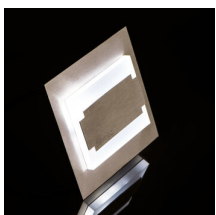

Світлодіодний сходовий світильник

5905339268426

Kanlux TERRA - це сучасний дизайн у поєднанні з привабливим світловим ефектом. Чудова ідея для підсвічування сходів і коридорів або для того, щоб підкреслити дизайн приміщень. Унікальний дизайн світильника забезпечує рівномірне випромінювання світла. Версія AC оснащена джерелом живлення 230 В, яке поміщене в коробці, а версія PIR оснащена датчиком руху. Датчик виявляє рух / включає освітлення незалежно від інтенсивності навколишнього освітлення.

ЗАГАЛЬНІ ДАНІ:

Для настінного монтажу: так

Колір: білий

Місце монтажу: для вбудовування в стіні

Місце використання: всередині

Мінімальна відстань від освітленого об'єкта: 0,1м

Можливість співпраці з притемнювачем: ні