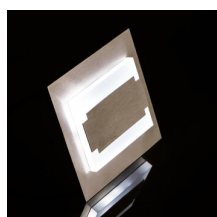

Світлодіодний сходовий світильник

5905339268433

Kanlux TERRA - це сучасний дизайн у поєднанні з привабливим світловим ефектом. Чудова ідея для підсвічування сходів і коридорів або для того, щоб підкреслити дизайн приміщень. Унікальний дизайн світильника забезпечує рівномірне випромінювання світла. Версія AC оснащена джерелом живлення 230 В, яке поміщене в коробці, а версія PIR оснащена датчиком руху. Датчик виявляє рух / включає освітлення незалежно від інтенсивності навколишнього освітлення.

ЗАГАЛЬНІ ДАНІ:

Для настінного монтажу: так

Колір: білий

Місце монтажу: для вбудовування в стіні

Місце використання: всередині

Мінімальна відстань від освітленого об'єкта: 0,1м

Можливість співпраці з притемнювачем: ні