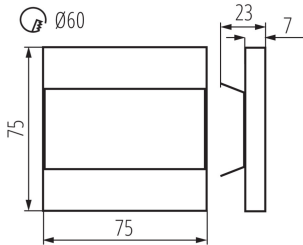

Довжина (мм): 75

Ширина (мм): 23

Висота (мм): 75

Необхідний діаметр монтажної коробки (Øмм): 60

Розміри монтажного отвору (мм): 60

Зінтегроване люмінесцентне джерело світла: так

ТЕХНІЧНІ ХАРАКТЕРИСТИКИ:

Номинальна напруга (В): 12 DC

Світлодіодний сходовий світильник

Ступінь IP: 20

ДАНІ ЛОГІСТИКИ:

Одиниця виміру: штука

Як упаковано: 100

Кількість штук в проміжній упаковці: 1

Кількість штук у груповій упаковці: 100

Вага нетто одиниці [г]: 84

Граматура [г]: 104.9

Довжина споживчої упаковки [см]: 11

Ширина споживчої упаковки [см]: 2.5

Висота споживчої упаковки [см]: 16.5

Вага коробки [кг]: 10.49

Ширина коробки [см]: 23.5

Висота коробки [см]: 34.5

Довжина коробки [см]: 63

Обсяг коробки [м³]: 0.051077