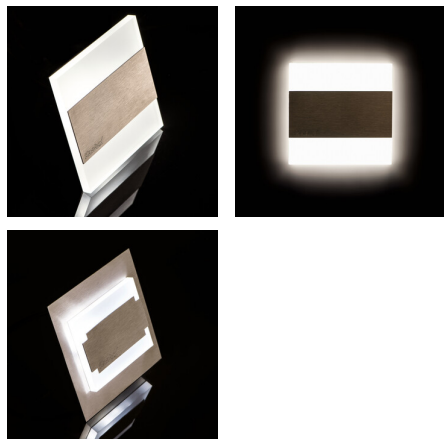

Світлодіодний сходовий світильник

5905339268488

Kanlux TERRA - це сучасний дизайн у поєднанні з привабливим світловим ефектом. Чудова ідея для підсвічування сходів і коридорів або для того, щоб підкреслити дизайн приміщень. Унікальний дизайн світильника забезпечує рівномірне випромінювання світла. Версія AC оснащена джерелом живлення 230 В, яке поміщене в коробці, а версія PIR оснащена датчиком руху. Датчик виявляє рух / включає освітлення незалежно від інтенсивності навколишнього освітлення.

### ЗАГАЛЬНІ ДАНІ:

**Для настінного монтажу:** так

**Колір:** чорний

**Місце монтажу:** для вбудовування в стіні

**Місце використання:** всередині

**Мінімальна відстань від освітленого об'єкта:** 0,1m

**Можливість співпраці з притемнювачем:** ні