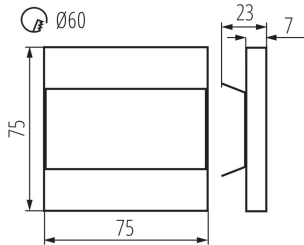

26848 TERRA LED B-NW

Світлодіодний сходовий світильник

Ступінь IP: 20

ДАНІ ЛОГІСТИКИ:

Одиниця виміру: штука

Як упаковано: 100

Кількість штук в проміжній упаковці: 1

Кількість штук у груповій упаковці: 100

Вага нетто одиниці [г]: 84

Граматура [г]: 104.9

Довжина споживчої упаковки [см]: 11

Ширина споживчої упаковки [см]: 2.5

Висота споживчої упаковки [см]: 16.5

Вага коробки [кг]: 10.49

Ширина коробки [см]: 23.5

Висота коробки [см]: 34.5

Довжина коробки [см]: 23.5

Обсяг коробки [м³]: 0.019053