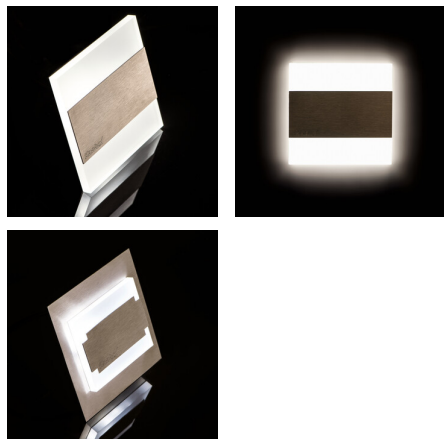

Світлодіодний сходовий світильник

5905339268495

Kanlux TERRA - це сучасний дизайн у поєднанні з привабливим світловим ефектом. Чудова ідея для підсвічування сходів і коридорів або для того, щоб підкреслити дизайн приміщень. Унікальний дизайн світильника забезпечує рівномірне випромінювання світла. Версія AC оснащена джерелом живлення 230 В, яке поміщене в коробці, а версія PIR оснащена датчиком руху. Датчик виявляє рух / включає освітлення незалежно від інтенсивності навколишнього освітлення.

ЗАГАЛЬНІ ДАНІ:

Для настінного монтажу: так

Колір: чорний

Місце монтажу: для вбудовування в стіні

Місце використання: всередині

Мінімальна відстань від освітленого об'єкта: 0,1м

Можливість співпраці з притемнювачем: ні

Потужність максимальна (Вт): 0.8

Клас захисту від ураження електричним струмом: III

Тип діода: LED SMD

Світловий потік (лм): 13

Колір лампи: теплий білий

Корельована колірна температура [K]: 3000

Послідовність кольору в еліпсах МакАдама: ≤6