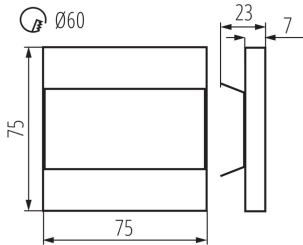

Довжина (мм): 75

Ширина (мм): 23

Висота (мм): 75

Необхідний діаметр монтажної коробки (Øмм): 60

Розміри монтажного отвору (мм): 60

Зінтегроване люмінесцентне джерело світла: так

ТЕХНІЧНІ ХАРАКТЕРИСТИКИ:

Номинальна напруга (В): 12 DC

Світлодіодний сходовий світильник

Ступінь IP: 20

ДАНІ ЛОГІСТИКИ:

Одиниця виміру: штука

Як упаковано: 100

Кількість штук в проміжній упаковці: 1

Кількість штук у груповій упаковці: 100

Вага нетто одиниці [г]: 84

Граматура [г]: 104.9

Довжина споживчої упаковки [см]: 11

Ширина споживчої упаковки [см]: 2.5

Висота споживчої упаковки [см]: 16.5

Вага коробки [кг]: 10.49

Ширина коробки [см]: 23.5

Висота коробки [см]: 34.5

Довжина коробки [см]: 23.5

Обсяг коробки [м³]: 0.019053