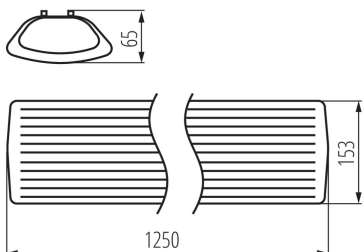

Лінійний світильник для ламп T8 LED

5905339269614

Kanlux MEBA 4LED являє собою світлодіодну версію лінійного світильника Kanlux MEBA. Використані у ньому світлодіодні трубки T8 гарантують більш економічну та тривалу роботу, що забезпечує комфорт їх експлуатації в салонах краси, перукарнях та офісних приміщеннях.

ЗАГАЛЬНІ ДАНІ:

Колір: білий

Місце монтажу: для установки на стелі

Місце використання: всередині

Мінімальна відстань від освітленого об'єкта: 0,5m

Живлення світлодіодних люмінесцентних ламп T8: однобічний

Довжина (мм): 1250

Ширина (мм): 153

Висота (мм): 65

ТЕХНІЧНІ ХАРАКТЕРИСТИКИ:

Номинальна напруга (В): 220-240 AC

Номинальна частота (Гц): 50

Потужність максимальна (Вт): 2 x max 36

Клас захисту від ураження електричним струмом: I

Матеріал плафону: PS

Джерела світла: T8 LED

в комплекті джерело світла: ні

Цоколь: G13

Діапазон температури оточення, впливу якої може піддаватися продукт (°C): 5÷25

Матеріал корпусу: пластмаса, сталь

Тип з'єднання: клемник гвинтовий

Діапазон перетинів застосовуваних кабелів [мм²]: 1-2,5

Ступінь IP: 20

ДАНІ ЛОГІСТИКИ:

Одиниця виміру: штука

Як упаковано: 8

Кількість штук в проміжній упаковці: 1

Кількість штук у груповій упаковці: 8

Вага нетто одиниці [г]: 1200

Граматура [г]: 1620

Довжина споживчої упаковки [см]: 127

Ширина споживчої упаковки [см]: 15.5

Висота споживчої упаковки [см]: 7