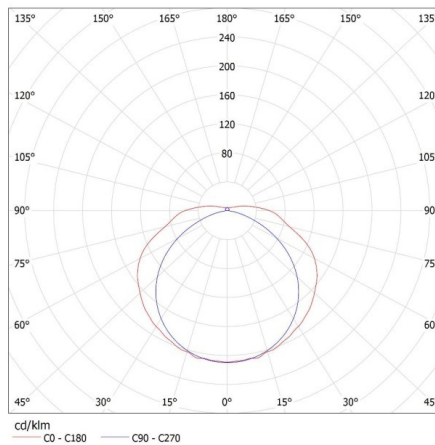

Date of issue: 08.12.2023, 10:55

Ми залишаємо за собою право на внесення технічних змін. Дані, що містяться в цьому матеріалі, не мають юридично обов'язкової сили.

Фотометрія: результати, отримані при тестуванні конкретного екземпляра.