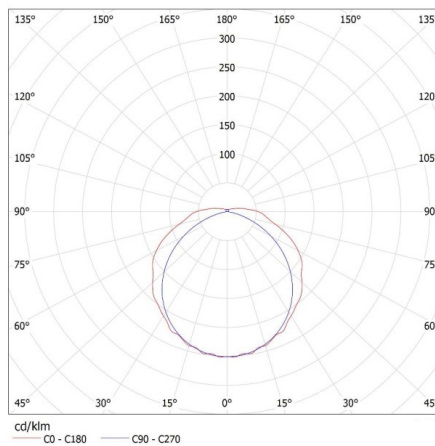

Вага коробки [кг]: 12.96
Ширина коробки [см]: 29.5
Висота коробки [см]: 32.5
Довжина коробки [см]: 128
Обсяг коробки [м³]: 0.12272

KANLUX S.A. (kat 26961) MEBA 4LED 2X120 PS + GLASSv4 / LDC (Polar)

KANLUX S.A. (kat 26961) MEBA 4LED 2X120 PS + GLASSv3 / LDC (Polar)