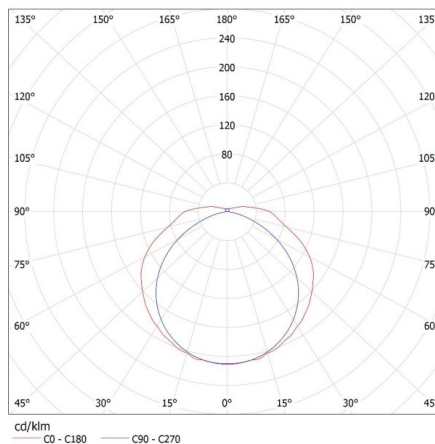

26961 MEBA 4LED 2X120 PS

Лінійний світильник для ламп T8 LED

KANLUX S.A. (kat 26961) MEBA 4LED 2X120 PS + GLASSv2 / LDC (Polar)