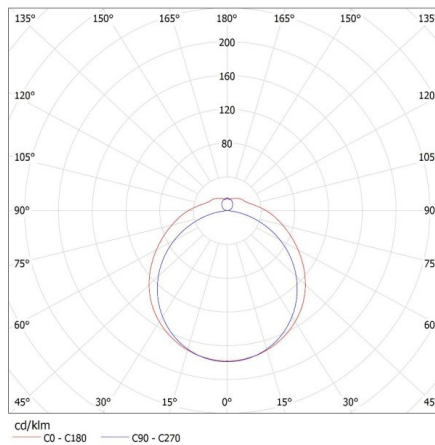

KANLUX S.A. (kat 26964) MEBA 4LED 2X120 OP PS + GLASSv2 / LDC (Polar)

KANLUX S.A. (kat 26964) MEBA 4LED 2X120 OP PS + GLASSv3 / LDC (Polar)