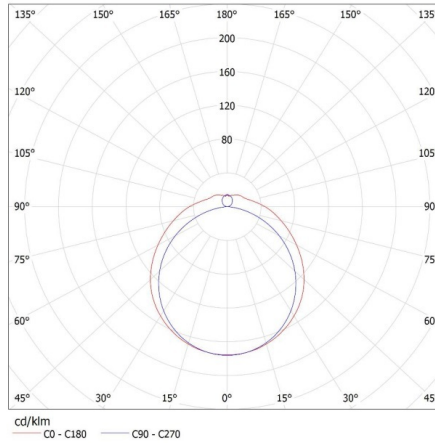

26964 MEBA 4LED 2X120 OP PS

Лінійний світильник для ламп T8 LED