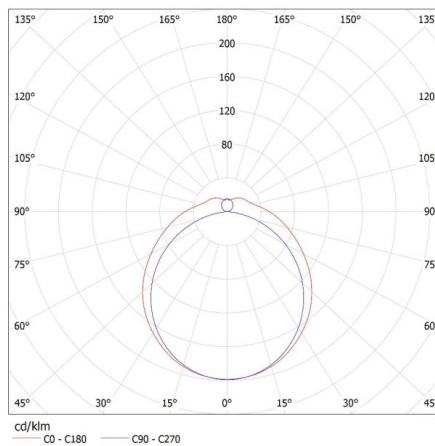

Вага коробки [кг]: 12.96
Ширина коробки [см]: 29.5
Висота коробки [см]: 32.5
Довжина коробки [см]: 128
Обсяг коробки [м³]: 0.12272

KANLUX S.A. (kat 26964) MEBA 4LED 2X120 OP PS + GLASSv4 / LDC (Polar)