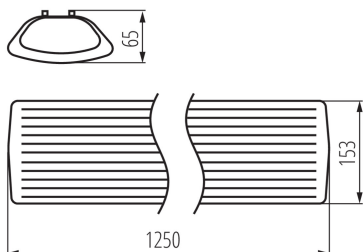

26964 MEBA 4LED 2X120 OP PS

Лінійний світильник для ламп T8 LED

5905339269645

Kanlux MEBA 4LED являє собою світлодіодну версію лінійного світильника Kanlux MEBA. Використані у ньому світлодіодні трубки T8 гарантують більш економічну та тривалу роботу, що забезпечує комфорт їх експлуатації в салонах краси, перукарнях та офісних приміщеннях.

ЗАГАЛЬНІ ДАНІ:

Колір: білий

Місце монтажу: для установки на стелі

Місце використання: всередині

Мінімальна відстань від освітленого об'єкта: 0,5m

Живлення світлодіодних люмінесцентних ламп T8: однобічний

Довжина (мм): 1250

Ширина (мм): 153

Висота (мм): 65

ТЕХНІЧНІ ХАРАКТЕРИСТИКИ:

Номинальна напруга (В): 220-240 AC

Номинальна частота (Гц): 50

Потужність максимальна (Вт): 2 x max 36

Клас захисту від ураження електричним струмом: I

Матеріал плафону: PS

Джерела світла: T8 LED

в комплекті джерело світла: ні

Цоколь: G13

Діапазон температури оточення, впливу якої може піддаватися продукт (°C): 5÷25

Матеріал корпусу: пластмаса, сталь

Тип з'єднання: клемник гвинтовий

Діапазон перетинів застосовуваних кабелів [мм²]: 1-2,5

Ступінь IP: 20

ДАНІ ЛОГІСТИКИ:

Одиниця виміру: штука

Як упаковано: 8

Кількість штук в проміжній упаковці: 1

Кількість штук у груповій упаковці: 8

Вага нетто одиниці [г]: 1200

Граматура [г]: 1620

Довжина споживчої упаковки [см]: 127

Ширина споживчої упаковки [см]: 15.5

Висота споживчої упаковки [см]: 7