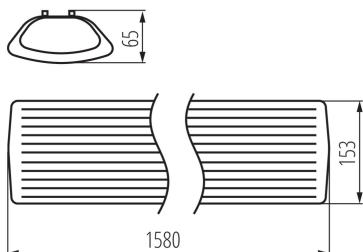

26965 MEBA 4LED 2X150 OP PS

Лінійний світильник для ламп T8 LED

5905339269652

Kanlux MEBA 4LED являє собою світлодіодну версію лінійного світильника Kanlux MEBA. Використані у ньому світлодіодні трубки T8 гарантують більш економічну та тривалу роботу, що забезпечує комфорт їх експлуатації в салонах краси, перукарнях та офісних приміщеннях.

ЗАГАЛЬНІ ДАНІ:

Колір: білий

Місце монтажу: для установки на стелі

Місце використання: всередині

Мінімальна відстань від освітленого об'єкта: 0,5m

Живлення світлодіодних люмінесцентних ламп T8: однобічний

Довжина (мм): 1580

Ширина (мм): 153

Висота (мм): 65

ТЕХНІЧНІ ХАРАКТЕРИСТИКИ:

Номинальна напруга (В): 220-240 AC

Номинальна частота (Гц): 50

Потужність максимальна (Вт): 2 x max 58

Клас захисту від ураження електричним струмом: I

Матеріал плафону: PS

Джерела світла: T8 LED

в комплекті джерело світла: ні

Цоколь: G13

Діапазон температури оточення, впливу якої може піддаватися продукт (°C): 5÷25

Матеріал корпусу: пластмаса, сталь

Тип з'єднання: клемник гвинтовий

Діапазон перетинів застосовуваних кабелів [мм²]: 1-2,5

Ступінь IP: 20

ДАНІ ЛОГІСТИКИ:

Одиниця виміру: штука

Як упаковано: 8

Кількість штук в проміжній упаковці: 1

Кількість штук у груповій упаковці: 8

Вага нетто одиниці [г]: 1544

Граматура [г]: 2051.67

Довжина споживчої упаковки [см]: 157

Ширина споживчої упаковки [см]: 15.5

Висота споживчої упаковки [см]: 7