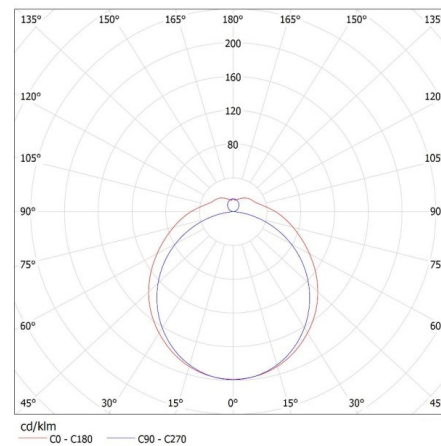

Вага коробки [кг]: 16.41336

Ширина коробки [см]: 29.5

Висота коробки [см]: 32.5

Довжина коробки [см]: 158

Обсяг коробки [м³]: 0.151483

KANLUX S.A. (kat 26965) MEBA 4LED 2X150 OP PS + GLASSv4 / LDC (Polar)