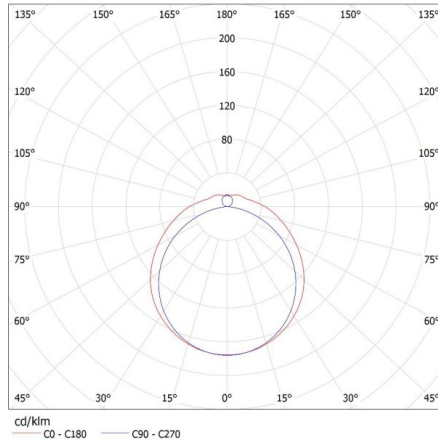

26965 MEBA 4LED 2X150 OP PS

Лінійний світильник для ламп T8 LED

KANLUX S.A. (kat 26965) MEBA 4LED 2X150 OP PS + GLASSv2 / LDC (Polar)

Luminaire: KANLUX S.A. (kat 26965) MEBA 4LED 2X150 OP PS + GLASSv2
Lamps: 2 x T8 LED GLASSv2 24W-NW