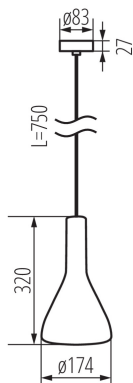

Висяча лампа

5905339270009

MO
DE
RN
design

Kanlux ETISSA – це підвісні світильники, які поєднуються з усіма джерелами світла з цоколем E27. Світильники виготовлені з бетонної маси. Стилістично це продукти, витримані в суворому, ліфтовому стилі, ідеально пасують до сучасних, мінімалістичних інтер'єрів. Їх покриття пористе, що характерно для бетонних поверхонь.

ЗАГАЛЬНІ ДАНІ:

Колір: сірий

Місце монтажу: для установки на стелі

Місце використання: всередині

Мінімальна відстань від освітленого об'єкта: 0,5m

Висота (мм): 1097

Діаметр (мм): 174

ТЕХНІЧНІ ХАРАКТЕРИСТИКИ:

Ступінь IP: 20

ДАНІ ЛОГІСТИКИ:

Як упаковано: 6

Кількість штук в проміжній упаковці: 1

Кількість штук у груповій упаковці: 6

Вага нетто одиниці [г]: 1600

Граматура [г]: 2053.33

Довжина споживчої упаковки [см]: 20

Ширина споживчої упаковки [см]: 20

Висота споживчої упаковки [см]: 37.5

Вага коробки [кг]: 12.31998

Ширина коробки [см]: 41

Висота коробки [см]: 39

Довжина коробки [см]: 60.5

Обсяг коробки [м³]: 0.09674

Висяча лампа