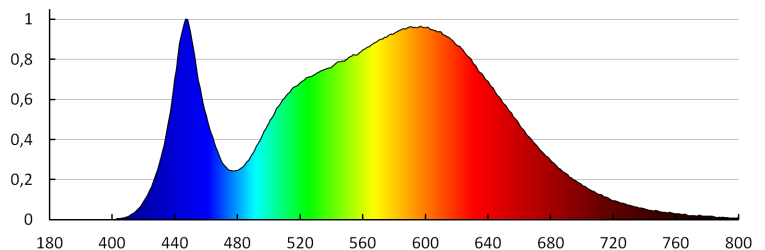

ДАНІ ЛОГІСТИКИ:

Як упаковано: 12

Кількість штук у груповій упаковці: 12

Вага нетто одиниці [г]: 750

Граматура [г]: 868.33

Довжина споживчої упаковки [см]: 162

Ширина споживчої упаковки [см]: 5.5

Висота споживчої упаковки [см]: 4

Вага коробки [кг]: 10.41996

Ширина коробки [см]: 17

Висота коробки [см]: 18

Довжина коробки [см]: 165

Обсяг коробки [м³]: 0.05049