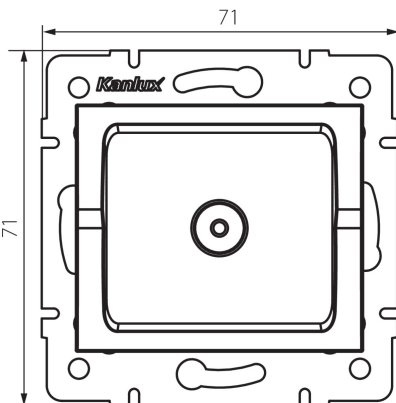

## 27126 LOGI 02-1301-002 bi

Гніздо антени типу F

5905339271266

### ЗАГАЛЬНІ ДАНІ:

**Колір:** білий

**Місце монтажу:** для вбудовування в стіні

**Ширина (мм):** 69

**Висота (мм):** 64

**Średnica puszki montażowej:** 60

**Ширина споживчої упаковки [см]:** 4

**Висота споживчої упаковки [см]:** 14

**Вага коробки [кг]:** 8.0496

**Ширина коробки [см]:** 23

**Висота коробки [см]:** 32

**Довжина коробки [см]:** 44

**Обсяг коробки [м³]:** 0.032384