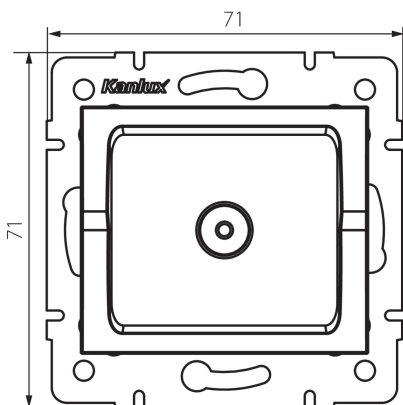

27127 LOGI 02-1301-003 kr

Гніздо антени типу F

5905339271273

ЗАГАЛЬНІ ДАНІ:

Колір: кремовий
Місце монтажу: для вбудовування в стіні
Ширина (мм): 69
Висота (мм): 64
Średnica puszki montażowej: 60

ТЕХНІЧНІ ХАРАКТЕРИСТИКИ:

Матеріал: ABS

ДАНІ ЛОГІСТИКИ:

Як упаковано: 10
Кількість штук в проміжній упаковці: 10
Кількість штук у груповій упаковці: 120
Вага нетто одиниці [г]: 56
Граматура [г]: 67.08
Довжина споживчої упаковки [см]: 11.5
Ширина споживчої упаковки [см]: 4
Висота споживчої упаковки [см]: 14
Вага коробки [кг]: 8.0496
Ширина коробки [см]: 23
Висота коробки [см]: 32
Довжина коробки [см]: 44
Обсяг коробки [м³]: 0.032384