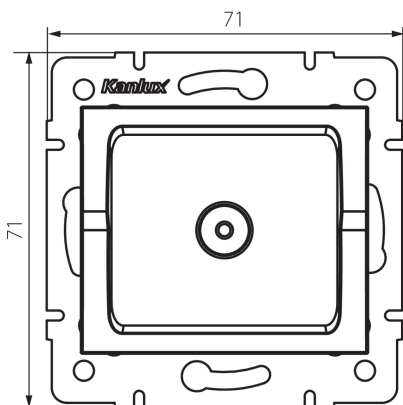

## 27129 LOGI 02-1301-041 gr

Гніздо антени типу F

5905339271297

### ЗАГАЛЬНІ ДАНІ:

**Колір:** графітний  
**Місце монтажу:** для вбудовування в стіні  
**Ширина (мм):** 69  
**Висота (мм):** 64  
**Średnica puszki montażowej:** 60