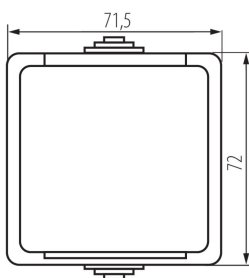

27130 TEKNO 05-1240-143 sz

Розетка Schuko з захистом контактів

5905339271303

ЗАГАЛЬНІ ДАНІ:

Колір: сірий

Місце монтажу: для установки на стіні

Захист контактів: так

Кількість розеток: 1

Ступінь IP: 54

ДАНІ ЛОГІСТИКИ:

Як упаковано: 10

Кількість штук в проміжній упаковці: 10

Кількість штук у груповій упаковці: 100

Вага нетто одиниці [г]: 90

Граматура [г]: 106.8

Довжина споживчої упаковки [см]: 13

Ширина споживчої упаковки [см]: 5.5

Висота споживчої упаковки [см]: 18

Вага коробки [кг]: 10.68

Ширина коробки [см]: 32

Висота коробки [см]: 34

Довжина коробки [см]: 49

Обсяг коробки [м³]: 0.053312