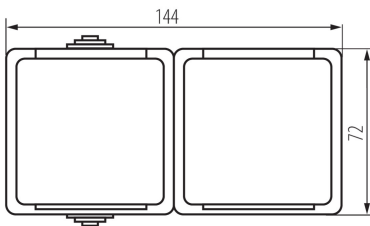

27131 TEKNO 05-1248-143 sz

Подвійна розетка типу Shuko із захистом контактів

5905339271310

ЗАГАЛЬНІ ДАНІ:

Колір: сірий

Місце монтажу: для установки на стіні

Захист контактів: так

Кількість розеток: 2

Ступінь IP: 54

ДАНІ ЛОГІСТИКИ:

Як упаковано: 5

Кількість штук в проміжній упаковці: 5

Кількість штук у груповій упаковці: 40

Вага нетто одиниці [г]: 176

Граматура [г]: 211.5

Довжина споживчої упаковки [см]: 13

Ширина споживчої упаковки [см]: 5.5

Висота споживчої упаковки [см]: 27

Вага коробки [кг]: 8.46

Ширина коробки [см]: 32

Висота коробки [см]: 33

Довжина коробки [см]: 39

Обсяг коробки [м³]: 0.041184