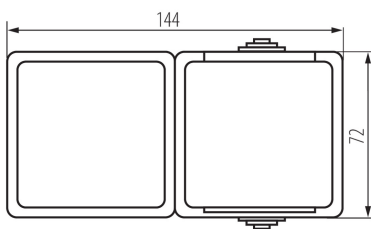

27132 TEKNO 05-3128-143 sz

Однополюсний вимикач та розетка типу Shuko із захистом контактів

5905339271327

ЗАГАЛЬНІ ДАНІ:

Колір: сірий

Місце монтажу: для установки на стіні

Захист контактів: так

Підсвічування: Не застосовується

Кількість розеток: 1

ТЕХНІЧНІ ХАРАКТЕРИСТИКИ:

Номинальна напруга (V): 250 AC

Номинальний струм (A): 16

Клас захисту від ураження електричним струмом: I

Material styków: CuZn70

Тип заземлення: тип f

Тип затиску: гвинтова клемма

Матеріал: ABS

Кількість важелів: 1

Номинальний струм (AX): 10

Ступінь IP: 54

ДАНІ ЛОГІСТИКИ:

Як упаковано: 5

Кількість штук в проміжній упаковці: 5

Кількість штук у груповій упаковці: 40

Вага нетто одиниці [г]: 168

Граматура [г]: 196

Довжина споживчої упаковки [см]: 13

Ширина споживчої упаковки [см]: 5.5

Висота споживчої упаковки [см]: 27

Вага коробки [кг]: 7.84

Ширина коробки [см]: 32.5

Висота коробки [см]: 33.5

Довжина коробки [см]: 39

Обсяг коробки [м³]: 0.042461