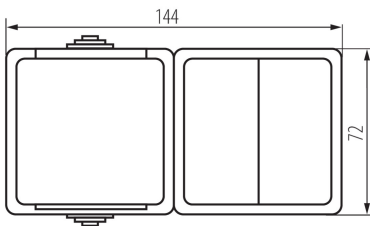

27133 TEKNO 05-3528-143 sz

Багатополюсний вимикач та розетка типу Shuko із захистом контактів

5905339271334

ЗАГАЛЬНІ ДАНІ:

Колір: сірий

Місце монтажу: для установки на стіні

Захист контактів: так

Підсвічування: Не застосовується

Кількість розеток: 1

ТЕХНІЧНІ ХАРАКТЕРИСТИКИ:

Номинальна напруга (V): 250 AC

Номинальний струм (A): 16

Клас захисту від ураження електричним струмом: I

Матеріал стиків: CuZn70

Тип заземлення: тип f

Тип затиску: гвинтова клемма

Матеріал: ABS

Кількість важелів: 2

Номинальний струм (AX): 10

Ступінь IP: 54

ДАНІ ЛОГІСТИКИ:

Як упаковано: 5

Кількість штук в проміжній упаковці: 5

Кількість штук у груповій упаковці: 40

Вага нетто одиниці [г]: 170

Граматура [г]: 205.5

Довжина споживчої упаковки [см]: 13

Ширина споживчої упаковки [см]: 5.5

Висота споживчої упаковки [см]: 27

Вага коробки [кг]: 8.22

Ширина коробки [см]: 32.5

Висота коробки [см]: 33.5

Довжина коробки [см]: 39

Обсяг коробки [м³]: 0.042461