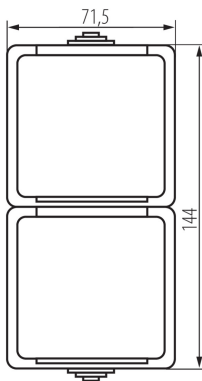

27134 TEKNO 05-2228-143 sz

Подвійна розетка типу Shuko із захистом контактів

5905339271341

ЗАГАЛЬНІ ДАНІ:

Колір: сірий

Місце монтажу: для установки на стіні

Захист контактів: так

Кількість розеток: 2

ТЕХНІЧНІ ХАРАКТЕРИСТИКИ:

Номинальна напруга (В): 250 AC

Номинальний струм (А): 16

Клас захисту від ураження електричним струмом: I

Матеріал стиків: CuZn70

Тип заземлення: тип f

Тип затиску: гвинтова клемма

Матеріал: ABS

Ступінь IP: 54

ДАНІ ЛОГІСТИКИ:

Як упаковано: 5

Кількість штук в проміжній упаковці: 5

Кількість штук у груповій упаковці: 40

Вага нетто одиниці [г]: 180

Граматура [г]: 215.5

Довжина споживчої упаковки [см]: 13

Ширина споживчої упаковки [см]: 5.5

Висота споживчої упаковки [см]: 27

Вага коробки [кг]: 8.62

Ширина коробки [см]: 32

Висота коробки [см]: 35.5

Довжина коробки [см]: 35

Обсяг коробки [м³]: 0.03976