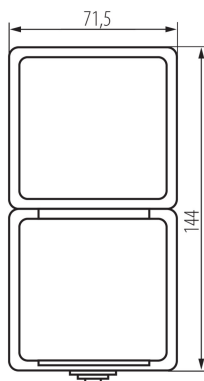

27135 TEKNO 05-3129-143 sz

Однополюсний вимикач та розетка типу Shuko із захистом контактів

5905339271358

ЗАГАЛЬНІ ДАНІ:

Колір: сірий

Місце монтажу: для установки на стіні

Захист контактів: так

Підсвічування: Не застосовується

Кількість розеток: 1

ТЕХНІЧНІ ХАРАКТЕРИСТИКИ:

Номинальна напруга (V): 250 AC

Номинальний струм (A): 16

Клас захисту від ураження електричним струмом: I

Material styków: CuZn70

Тип заземлення: тип f

Тип затиску: гвинтова клемма

Матеріал: ABS

Кількість важелів: 1

Номинальний струм (AX): 10

Ступінь IP: 54

ДАНІ ЛОГІСТИКИ:

Як упаковано: 5

Кількість штук в проміжній упаковці: 5

Кількість штук у груповій упаковці: 40

Вага нетто одиниці [г]: 166

Граматура [г]: 201.5

Довжина споживчої упаковки [см]: 13

Ширина споживчої упаковки [см]: 5.5

Висота споживчої упаковки [см]: 27

Вага коробки [кг]: 8.06

Ширина коробки [см]: 32

Висота коробки [см]: 36

Довжина коробки [см]: 35

Обсяг коробки [м³]: 0.04032