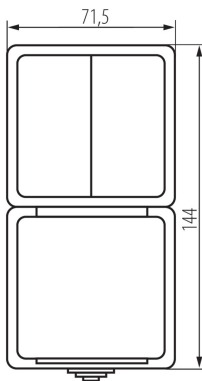

### ЗАГАЛЬНІ ДАНІ:

**Колір:** сірий

**Місце монтажу:** для установки на стіні

**Захист контактів:** так

**Підсвічування:** Не застосовується

**Кількість розеток:** 1

**Матеріал:** ABS

**Кількість важелів:** 2

**Номинальний струм (AX):** 10

**Ступінь IP:** 54

**Ширина споживчої упаковки [см]:** 5.5

**Висота споживчої упаковки [см]:** 27

**Вага коробки [кг]:** 8.22

**Ширина коробки [см]:** 32.5

**Висота коробки [см]:** 33.5

**Довжина коробки [см]:** 35

**Обсяг коробки [м³]:** 0.038106