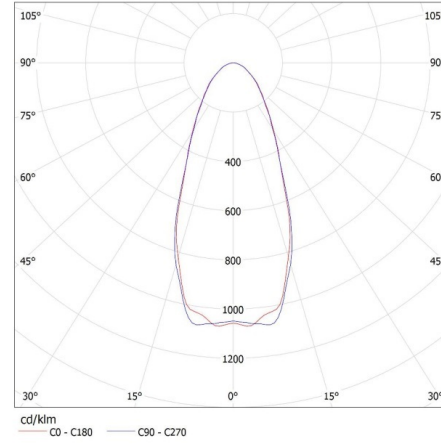

27156 HB PRO LED HI 150W-NW

Світлодіодний світильник high bay

KANLUX S.A. (kat 27156+33191+33197) HB PRO LED HI 150W-NW + LENS 50D + GRID / LDC (Polar)

Luminaire: KANLUX S.A. (kat 27156+33191+33197) HB PRO LED HI 150W-NW + LENS 50D + GRID
Lamps: 1 x HB PRO LED HI 150W-NW