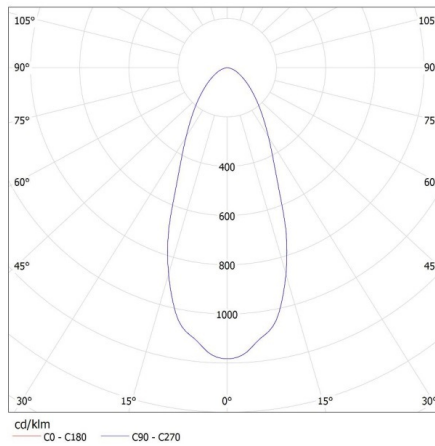

KANLUX S.A. (kat 27156+33191) HB PRO LED HI 150W-NW + LENS 50D / LDC (Polar)

Luminaire: KANLUX S.A. (kat 27156+33191) HB PRO LED HI 150W-NW + LENS 50D
Lamps: 1 x HB PRO LED HI 150W-NW