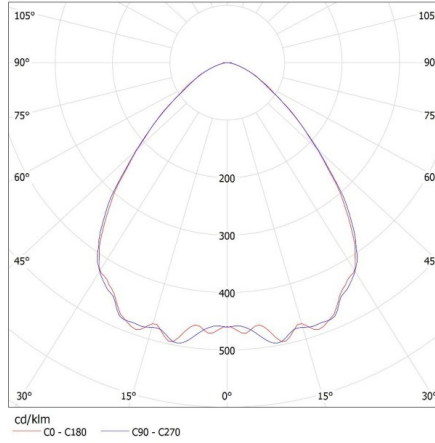

27156 HB PRO LED HI 150W-NW

Світлодіодний світильник high bay

Luminaire: KANLUX S.A. (kat 27156+33197) HB PRO LED HI 150W-NW + GRID
Lamps: 1 x HB PRO LED HI 150W-NW