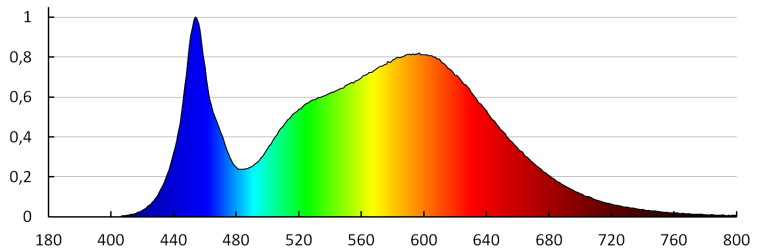

ДОДАТКОВІ ВІДОМОСТІ:

- 5 років Гарантії на умовах гарантійної заяви, доступної на веб-сайті