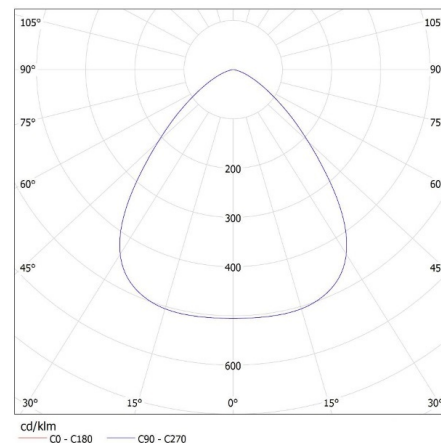

KANLUX S.A. (kat 27156) HB PRO LED HI 150W-NW / LDC (Polar)

KANLUX S.A. (kat 27156+33197) HB PRO LED HI 150W-NW + GRID / LDC (Polar)