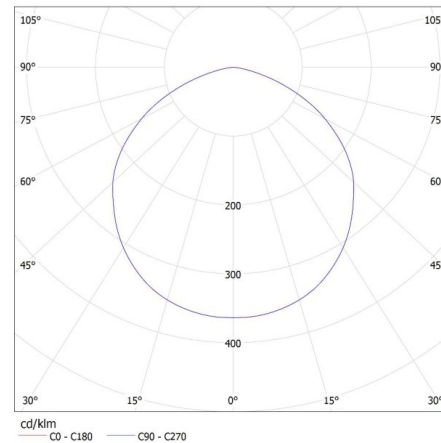

KANLUX S.A. (kat 27156+33194) HB PRO LED HI 150W-NW + LENS 120D / LDC (Polar)

Luminaire: KANLUX S.A. (kat 27156+33194) HB PRO LED HI 150W-NW + LENS 120D
Lamps: 1 x HB PRO LED HI 150W-NW