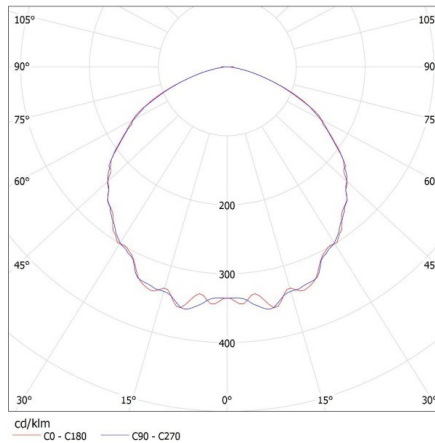

Світлодіодний світильник high bay

KANLUX S.A. (kat 27156+33194+33197) HB PRO LED HI 150W-NW + LENS 120D + GRID / LDC (Polar)

Luminaire: KANLUX S.A. (kat 27156+33194+33197) HB PRO LED HI 150W-NW + LENS 120D + GRID
Lamps: 1 x HB PRO LED HI 150W-NW

АКСЕСУАРИ

33193

HBPH LENS 120D 100W

Линза 120 градусов для HB PRO HI 100W (33193)

33194

HBPH LENS 120D 150W

Линза 120 градусов для HB PRO HI 150 Вт, HBPH LENS 120D 150 Вт (33194)

33195

HBPH LENS 120D 200W

Линза 120 градусов для HB PRO HI 200 Вт, HBPH LENS 120D 200 Вт (33195)

33190

HBPH LENS 50D 100W

Линза 50 градусов для HB PRO HI 100W, HBPH LENS 50D 100W (33190)