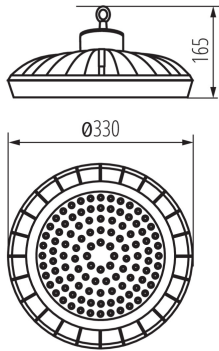

27156 HB PRO LED HI 150W-NW

Світлодіодний світильник high bay