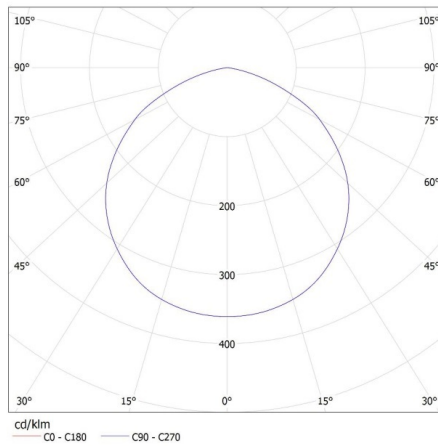

KANLUX S.A. (kat 27157+33195) HB PRO LED HI 200W-NW + LENS120D / LDC (Polar)