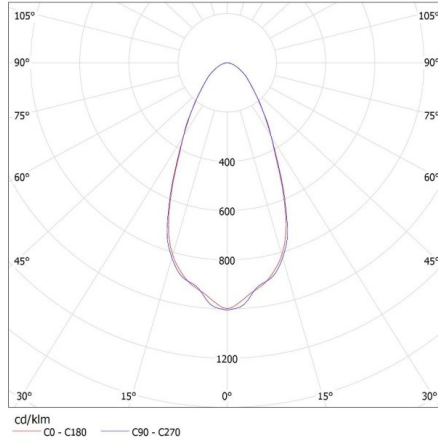

27157 HB PRO LED HI 200W-NW

Світлодіодний світильник high bay

KANLUX S.A. (kat 27157+33192+33198) HB PRO LED HI 200W-NW + LENS50D + GRID / LDC (Polar)

Luminaire: KANLUX S.A. (kat 27157+33192+33198) HB PRO LED HI 200W-NW + LENS50D + GRID
Lamps: 1 x HB PRO LED HI 200W-NW