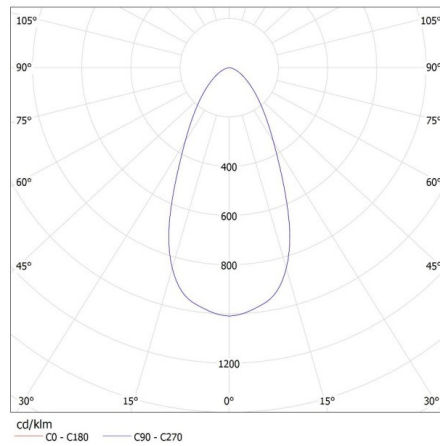

KANLUX S.A. (kat 27157+33192) HB PRO LED HI 200W-NW + LENS50D / LDC (Polar)

Luminaire: KANLUX S.A. (kat 27157+33192) HB PRO LED HI 200W-NW + LENS50D
Lamps: 1 x HB PRO LED HI 200W-NW