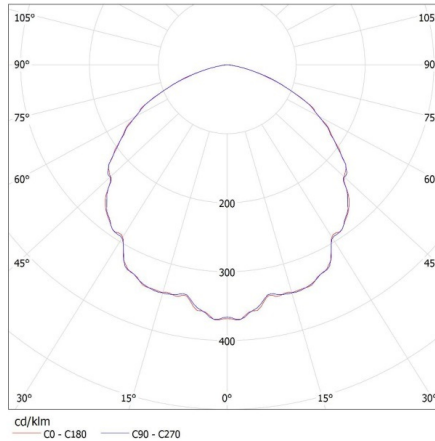

Світлодіодний світильник high bay

KANLUX S.A. (kat 27157+33195+33198) HB PRO LED HI 200W-NW + LENS120D + GRID / LDC (Polat)

Luminaire: KANLUX S.A. (kat 27157+33195+33198) HB PRO LED HI 200W-NW + LENS120D + GRID
Lamps: 1 x HB PRO LED HI 200W-NW

АКСЕСУАРИ

33193

HBPH LENS 120D 100W

Линза 120 градусов для HB PRO HI 100W (33193)

33194

HBPH LENS 120D 150W

Линза 120 градусов для HB PRO HI 150 Вт, HBPH LENS 120D 150 Вт (33194)

33195

HBPH LENS 120D 200W

Линза 120 градусов для HB PRO HI 200 Вт, HBPH LENS 120D 200 Вт (33195)

33190

HBPH LENS 50D 100W

Линза 50 градусов для HB PRO HI 100W, HBPH LENS 50D 100W (33190)