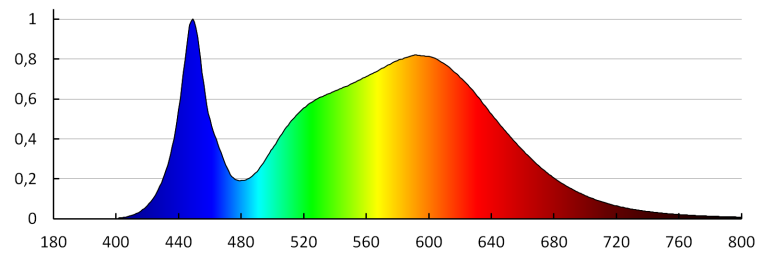

ДОДАТКОВІ ВІДОМОСТІ:

- 5 років Гарантії на умовах гарантійної заяви, доступної на веб-сайті