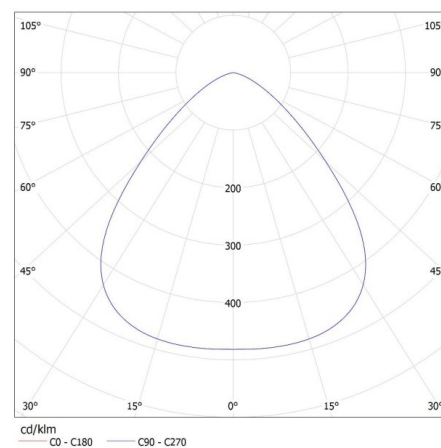

KANLUX S.A. (kat 27157+33198) HB PRO LED HI 200W-NW + GRID / LDC (Polar)

KANLUX S.A. (kat 27157) HB PRO LED HI 200W-NW / LDC (Polar)