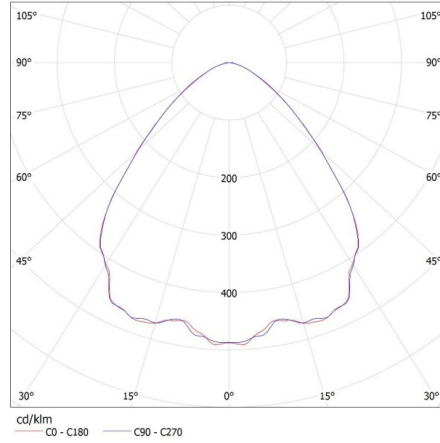

27157 HB PRO LED HI 200W-NW

Світлодіодний світильник high bay

Luminaire: KANLUX S.A. (kat 27157+33198) HB PRO LED HI 200W-NW + GRID
Lamps: 1 x HB PRO LED HI 200W-NW