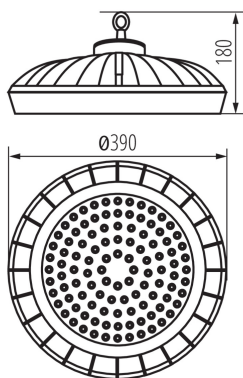

27157 HB PRO LED HI 200W-NW

Світлодіодний світильник high bay

5905339271570

ЗАГАЛЬНІ ДАНІ:

Колір: чорний

Місце монтажу: для установки на стелі

Місце використання: всередині і зовні

Мінімальна відстань від освітленого об'єкта: 1m

Можливість співпраці з притемнювачем: ні

Висота (мм): 180

Діаметр (мм): 390

Зінтегроване люмінесцентне джерело світла : так

ТЕХНІЧНІ ХАРАКТЕРИСТИКИ:

Номинальна напруга (В): 220-240 AC

Номинальна частота (Гц): 50

Потужність максимальна (Вт): 200

Клас захисту від ураження електричним струмом : I

Тип діода: LED SMD

Світловий потік (лм): 28000

Корисний світловий потік джерела світла Fuse [лм]: 30800

Корисний світловий потік джерела світла Fuse [лм]: у кулі (360°)