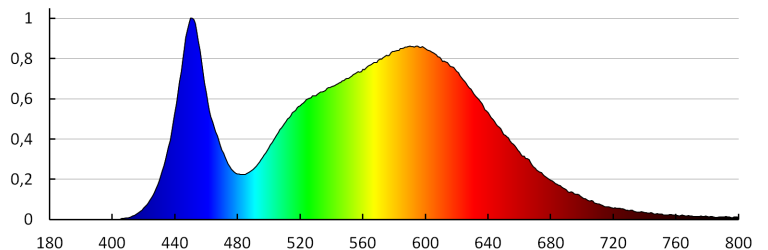

ДАНІ ЛОГІСТИКИ:

Як упаковано: 20
Кількість штук в проміжній упаковці: 1
Кількість штук у груповій упаковці: 20
Вага нетто одиниці [г]: 530
Граматура [г]: 666.5
Довжина споживчої упаковки [см]: 23.5
Ширина споживчої упаковки [см]: 4.5
Висота споживчої упаковки [см]: 23
Вага коробки [кг]: 13.33
Ширина коробки [см]: 48
Висота коробки [см]: 26
Довжина коробки [см]: 49
Обсяг коробки [м³]: 0.061152