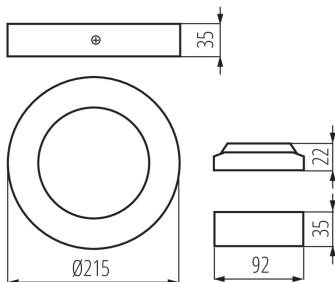

27211 CARSA V2LED 18W-NW-SN

Світильник типу downlight (направленого світла)

5905339272119

Kanlux CARSA V2 LED — це світильник з круглою поверхнею, що відрізняється гармонійним поєднанням світлодіодних технологій та привабливим сучасним дизайном. Йому характерна висока енергозощадливість при збереженні чудових параметрів світла. Kanlux CARSA V2 LED ідеально підходить для освітлення житлових та офісних приміщень.

ЗАГАЛЬНІ ДАНІ:

Колір: нікель сатиновий

Місце монтажу: для установки на стелі

Місце використання: всередині

Мінімальна відстань від освітленого об'єкта: 0,5m

Можливість співпраці з притемнювачем: ні

Продукт не пристосований для накривання термоізоляційним матеріалом: так

Висота (мм): 35

Діаметр (мм): 215

Зінтегроване люмінесцентне джерело світла: так

ТЕХНІЧНІ ХАРАКТЕРИСТИКИ:

Номинальна напруга (В): 220-240 AC

Номинальна частота (Гц): 50

Потужність максимальна (Вт): 18

Клас захисту від ураження електричним струмом: II

Матеріал плафону: пластмаса

Тип діода: LED SMD

Світловий потік (лм): 1200

Колір лампи: біла

Корельована колірна температура [K]: 4000

Послідовність кольору в еліпсах МакАдама: ≤ 6

Індекс кольоропередачі: 80

Тривалість роботи (год): 15000

Кількість циклів ввімкнути/вимкнути: ≥ 20000

Кут освітлення (°): 110

Світлова ефективність лампи (лм/Вт): 67

Діапазон температури оточення, впливу якої може піддаватися продукт (°C): $5 \div 25$

Матеріал корпусу: сплав алюмінію

Тип з'єднання: вільні кінці проводів

Довжина проводу (м): 0.05

Перетин кабелю [мм²]: 0.75

Тривалість нагріву лампи (с): ≤ 1

Тривалість запалювання лампи (с): $\leq 0,5$

Ступінь IP: 20