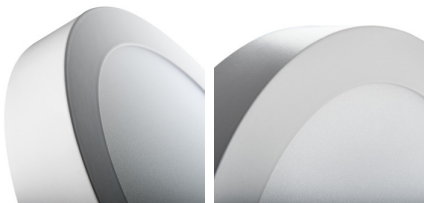

27211 CARSA V2LED 18W-NW-SN

Світильник типу downlight (направленого світла)

5905339272119

Kanlux CARSA V2 LED — це світильник з круглою поверхнею, що відрізняється гармонійним поєднанням світлодіодних технологій та привабливим сучасним дизайном. Йому характерна висока енергозощадливість при збереженні чудових параметрів світла. Kanlux CARSA V2 LED ідеально підходить для освітлення житлових та офісних приміщень.

ЗАГАЛЬНІ ДАНІ:

Колір: нікель сатиновий

Місце монтажу: для установки на стелі

Місце використання: всередині

Мінімальна відстань від освітленого об'єкта: 0,5m

Можливість співпраці з притемнювачем: ні

Продукт не пристосований для накривання термоізоляційним матеріалом: так

Матеріал плафону: пластмаса

Тип діода: LED SMD

Світловий потік (лм): 1200

Колір лампи: біла

Корельована колірна температура [K]: 4000

Послідовність кольору в еліпсах МакАдама: ≤ 6

Індекс кольоропередачі: 80

Матеріал корпусу: сплав алюмінію

Тип з'єднання: вільні кінці проводів

Довжина проводу (м): 0.05

Перетин кабелю [мм²]: 0.75

Тривалість нагріву лампи (с): ≤ 1

Тривалість запалювання лампи (с): $\leq 0,5$

Ступінь IP: 20