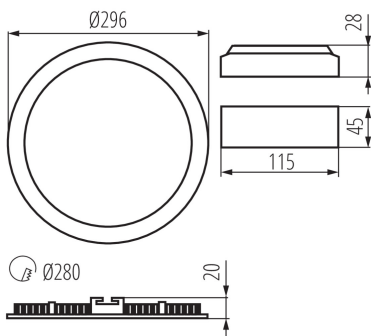

27220 ROUNDA V2LED24W-NW-SN

Світильник типу downlight (направленого світла)