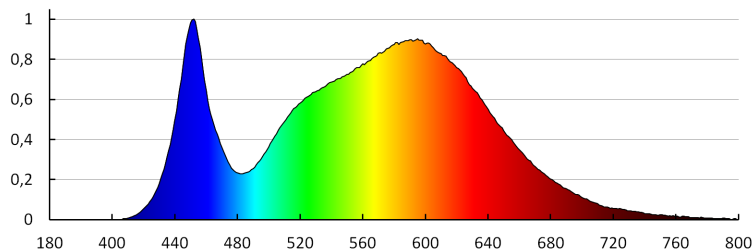

ДАНІ ЛОГІСТИКИ:

Як упаковано: 10
Кількість штук в проміжній упаковці: 1
Кількість штук у груповій упаковці: 10
Вага нетто одиниці [г]: 734
Граматура [г]: 942
Довжина споживчої упаковки [см]: 30.5
Ширина споживчої упаковки [см]: 3
Висота споживчої упаковки [см]: 34
Вага коробки [кг]: 9.42
Ширина коробки [см]: 32
Висота коробки [см]: 36
Довжина коробки [см]: 32.5
Обсяг коробки [м³]: 0.03744

KANLUX S.A. (kat 27220) ROUNDA V2LED24W-NW-SN / LDC (Polar)