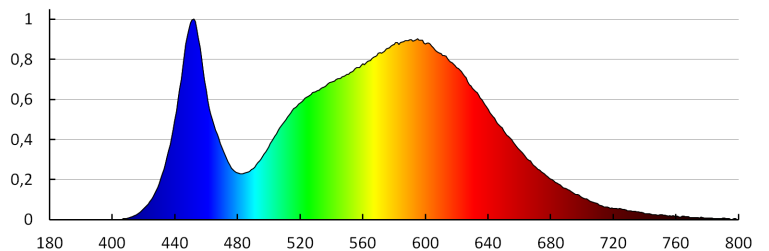

ДАНІ ЛОГІСТИКИ:

Як упаковано: 40
Кількість штук в проміжній упаковці: 1
Кількість штук у груповій упаковці: 40
Вага нетто одиниці [г]: 180
Граматура [г]: 241.75
Довжина споживчої упаковки [см]: 13
Ширина споживчої упаковки [см]: 3
Висота споживчої упаковки [см]: 19
Вага коробки [кг]: 9.67
Ширина коробки [см]: 34
Висота коробки [см]: 28.5
Довжина коробки [см]: 40
Обсяг коробки [м³]: 0.03876