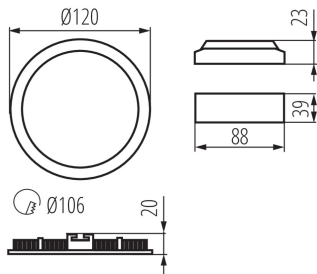

27221 ROUNDA V2LED6W-NW-SN

Світильник типу downlight (направленого світла)