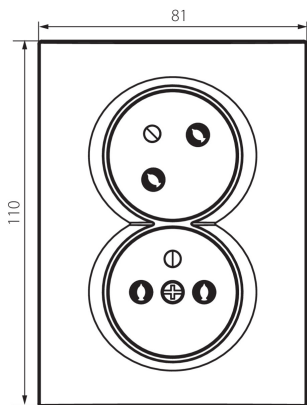

27240 LOGI 02-1255-102 bi

Французька подвійна розетка комплектна з захистом контактів

5905339272409

ЗАГАЛЬНІ ДАНІ:

Колір: білий

Місце монтажу: для вбудовування в стіні

Захист контактів: так

Ширина (мм): 81

Висота (мм): 110

Średnica puszki montażowej: 68

Głębokość montażu: 25

Кількість розеток: 2

ТЕХНІЧНІ ХАРАКТЕРИСТИКИ:

Номинальна напруга (V): 250 AC

Номинальний струм (A): 16

Клас захисту від ураження електричним струмом: I

Кількість штук у груповій упаковці: 120

Вага нетто одиниці [г]: 102

Граматура [г]: 120.5

Довжина споживчої упаковки [см]: 11

Ширина споживчої упаковки [см]: 4

Висота споживчої упаковки [см]: 18

Вага коробки [кг]: 14.46

Ширина коробки [см]: 26

Висота коробки [см]: 53

Довжина коробки [см]: 51

Обсяг коробки [м³]: 0.070278

27240 LOGI 02-1255-102 bi

Французька подвійна розетка комплектна з захистом контактів